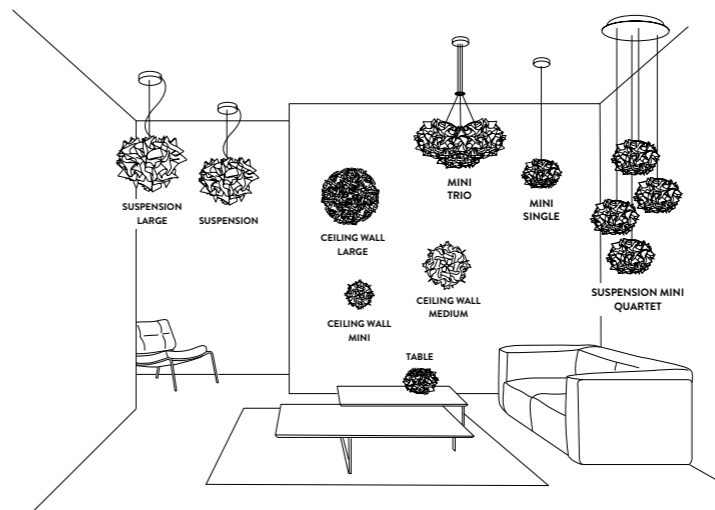

VELI ENTIRE COLLECTION

CERTIFICATION

CE IP 20

ENERGY CLASS: A / A+ / A++

ENERGY LABEL AVAILABLE ON SLAMP'S WEBSITE

FINISHES