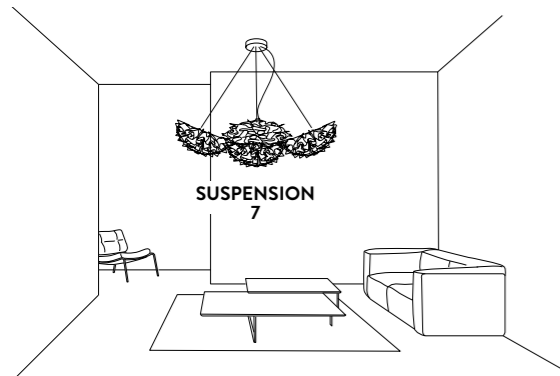

PRODUCT / PRODOTTO	DIMENSIONS / MISURE	COLOUR / COLORE	CODE / CODICE
7 SUSPENSION Bulbs E27: 9X 12W LED Filament Dimmable with: Dimmable bulbs Made of: Opalflex® Weight: net Kg 12,65 - gross Kg 27,60 Package: A 61 x 49 x h. 51 cm B 55 x 57 x h. 23 cm (x7) LIGHT SOURCE: BOTTOM VIEW		☐ OPAL ☐ PLUM ☐ CHARCOAL ☐ CHILLI ☐ CELESTE ☐ COUTURE TRSP. WIRE ☐ FOLIAGE TRSP. WIRE ☐ PRISMA ☐ SILVER ☐ COPPER ☐ GOLD	VEL78SOS0006W_000 VEL78SOS0006H_000 VEL78SOS0006N_000 VEL78SOS0006R_000 VEL78SOS0006D_000 VEL78SOS0006BW000 VEL78SOS0006FG000 VEL78SOS0006LE000 VEL78SOS0006S_000 VEL78SOS0006RA000 VEL78SOS0006O_000

PRODUCT / PRODOTTO	DIMENSIONS / MISURE	COLOUR / COLORE	CODE / CODICE
TABLE Bulbs E14: 1X 6W LED Filament Made of: Opalflex® / Metacrylate base With: MagneticSystem® Weight: net Kg 0,6 - gross Kg 1,2 Package: 32 x 34 x h. 22 cm		☐ OPAL ☐ PLUM ☐ CHARCOAL ☐ COUTURE	VEL78TAV0001W_000 VEL78TAV0001H_000 VEL78TAV0001N_000 VEL78TAV0001BW000

CANOPY DETAILS

VELI 7

Ø 14 cm x h. 3 cm (Ø 5-1/2" x h. 1")

6m. cable kit must be ordered with lamp purchase
Kit Cavi da 6m da richiedere tassativamente in fase di ordine

CERTIFICATION

CE IP 20

ENERGY CLASS: A / A+ / A++

ENERGY LABEL AVAILABLE ON SLAMP'S WEBSITE

VELI 7 ENTIRE COLLECTION