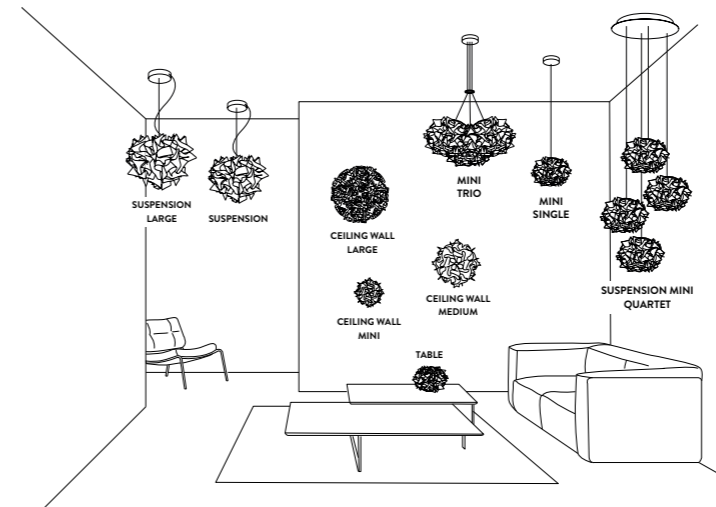

CANOPY DETAILS

VELI COUTURE

LARGE- MEDIUM: Ø 12 cm x h. 3,2 cm (Ø 4-3/4" x h. 1-1/4")

Red wrapped electric wire - Available also with transparent cable
Cavo calzato rosso - Disponibile anche con cavo trasparente

6m. cable kit must be ordered with lamp purchase
Kit Cavi da 6m da richiedere tassativamente in fase di ordine

Kit di installazione multipla su richiesta
Multiple installation kit on request

VELI OPAL / PLUM / CHARCOAL / PRISMA

GOLD / SILVER / COPPER

LARGE Ø12 cm x h. 6 cm (Ø 4-3/4" x h. 2-1/4")

MEDIUM: Ø10 cm x h. 5,5 cm (Ø 4" x h. 2")

6m. cable kit must be ordered with lamp purchase
Kit Cavi da 6m da richiedere tassativamente in fase di ordine

Kit di installazione multipla su richiesta
Multiple installation kit on request

OPAL / PLUM / CHARCOAL
PRISMA / GOLD / SILVER
COPPER VERSION

VELI ENTIRE COLLECTION

CERTIFICATION

CE IP 20

ENERGY CLASS: A / A+ / A++

ENERGY LABEL AVAILABLE ON SLAMP'S WEBSITE

FINISHES