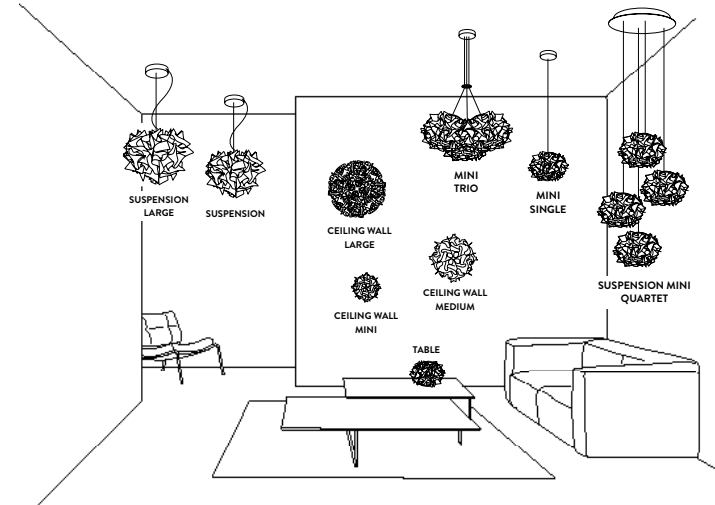

CANOPY DETAILS

LARGE- MEDIUM: Ø 12 cm x h. 3,2 cm (Ø 4-3/4" x h. 1-1/4")

Red wrapped electric wire - Available also with transparent cable
Cavo calzato rosso - Disponibile anche con cavo trasparente

6m. cable kit must be ordered with lamp purchase
Kit Cavi da 6m da richiedere tassativamente in fase di ordine.

Multiple installation kit on request / Kit di installazione multipla su richiesta

VELI ENTIRE COLLECTION