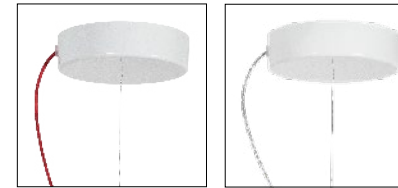

FINISHES

VELI SUSPENSION

by Adriano Rachele

Compendium page 196

PRODUCT	DIMENSIONS	COLOUR	CODE
SUSPENSION LARGE Bulbs E26: 4 X 12W LED Filament Dimmable with: Dimmable bulbs Made of: Opalflex® / Lentiflex® / Goldflex® / Steelflex® / Copperflex® With: Magnetic System® Weight: net 4,6 - gross 12,6 lb Package: 24 x 24 x h 25,2 in		<input type="checkbox"/> OPAL	VELSL00WHT01T00000US
		<input checked="" type="checkbox"/> PLUM	VELSL00PRP01T00000US
		<input checked="" type="checkbox"/> CHARCOAL	VELSL00BLK01T00000US
		<input checked="" type="checkbox"/> COUTURE RED WIRE	VELSL00CTR01R00000US
		<input checked="" type="checkbox"/> COUTURE TRSP. WIRE	VELSL00CTR01T00000US
		<input type="checkbox"/> PRISMA	VELSL00PRS01T00000US
		<input type="checkbox"/> SILVER	VELSL00SLV01T00000US
		<input type="checkbox"/> COPPER	VELSL00CPP01T00000US
		<input type="checkbox"/> GOLD	VELSL00GLD01T00000US
		LIGHT SOURCE: 	
SUSPENSION Bulbs E26: 2 X 12W LED Filament Dimmable with: Dimmable bulbs Made of: Opalflex® / Lentiflex® / Goldflex® / Steelflex® / Copperflex® With: Magnetic System® Weight: net 2,5 - gross 5,7 lb Package: 21,7 x 22,4 x h 9,1 in		<input type="checkbox"/> OPAL	VELSS00WHT01T00000US
		<input checked="" type="checkbox"/> PLUM	VELSS00PRP01T00000US
		<input checked="" type="checkbox"/> CHARCOAL	VELSS00BLK01T00000US
		<input checked="" type="checkbox"/> COUTURE RED WIRE	VELSS00CTR01R00000US
		<input checked="" type="checkbox"/> COUTURE TRSP. WIRE	VELSS00CTR01T00000US
		<input type="checkbox"/> PRISMA	VELSS00PRS01T00000US
		<input type="checkbox"/> SILVER	VELSS00SLV01T00000US
		<input type="checkbox"/> COPPER	VELSS00CPP01T00000US
		<input type="checkbox"/> GOLD	VELSS00GLD01T00000US
		LIGHT SOURCE: 	

CANOPY DETAILS

COUTURE

LARGE- MEDIUM: Ø 12 cm x h. 3,2 cm (Ø 4-3/4" x h. 1-1/4")

Red wrapped electric wire - Available also with transparent cable
 Cavo calzato rosso - Disponibile anche con cavo trasparente