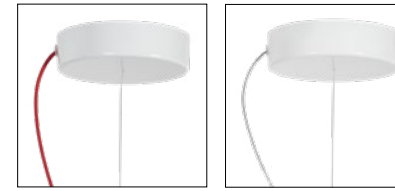

VELI SUSPENSION by Adriano Rachele

Compendium page 196

PRODUCT / PRODOTTO	DIMENSIONS / MISURE	COLOUR / COLORE	CODE / CODICE
SUSPENSION LARGE Bulbs E27: 4 X 12W LED Filament Dimmable with: Dimmable bulbs Made of: Opalflex® / Lentiflex® / Goldflex® / Steelflex® / Copperflex® With: Magnetic System® Weight: net Kg 2,07 - gross Kg 5,7 Package: 61 x 61 x h. 64 cm		<input type="checkbox"/> OPAL	VELSL00WHT01T00000EU
		<input checked="" type="checkbox"/> PLUM	VELSL00PRP01T00000EU
		<input checked="" type="checkbox"/> CHARCOAL	VELSL00BLK01T00000EU
		<input checked="" type="checkbox"/> COUTURE RED WIRE	VELSL00CTR01R00000EU
		<input checked="" type="checkbox"/> COUTURE TRSP. WIRE	VELSL00CTR01T00000EU
		<input type="checkbox"/> PRISMA	VELSL00PRS01T00000EU
		<input type="checkbox"/> SILVER	VELSL00SLV01T00000EU
		<input type="checkbox"/> COPPER	VELSL00CPP01T00000EU
		<input type="checkbox"/> GOLD	VELSL00GLD01T00000EU
		SUSPENSION Bulbs E27: 2 X 12W LED Filament Dimmable with: Dimmable bulbs Made of: Opalflex® / Lentiflex® / Goldflex® / Steelflex® / Copperflex® With: Magnetic System® Weight: net Kg 1,15 - gross Kg 2,6 Package: 55 x 57 x h. 23 cm	
<input checked="" type="checkbox"/> PLUM	VELSS00PRP01T00000EU		
<input checked="" type="checkbox"/> CHARCOAL	VELSS00BLK01T00000EU		
<input checked="" type="checkbox"/> COUTURE RED WIRE	VELSS00CTR01R00000EU		
<input checked="" type="checkbox"/> COUTURE TRSP. WIRE	VELSS00CTR01T00000EU		
<input type="checkbox"/> PRISMA	VELSS00PRS01T00000EU		
<input type="checkbox"/> SILVER	VELSS00SLV01T00000EU		
<input type="checkbox"/> COPPER	VELSS00CPP01T00000EU		
<input type="checkbox"/> GOLD	VELSS00GLD01T00000EU		

CANOPY DETAILS

COUTURE

LARGE- MEDIUM: Ø 12 cm x h. 3,2 cm (Ø 4-3/4" x h. 1-1/4")

Red wrapped electric wire - Available also with transparent cable
 Cavo calzato rosso - Disponibile anche con cavo trasparente