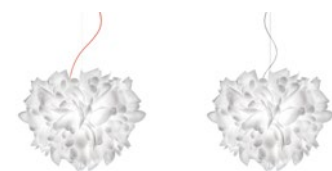

FINISHES

FOLIAGE
RED WIRE

FOLIAGE
TRASP. WIRE

PRODUCT	DIMENSIONS	COLOUR	CODE
SUSPENSION LARGE Bulbs E26: 4 X 12W LED Filament Dimmable with: Dimmable bulbs Made of: Opalflex® With: Magnetic System® Weight: net 4,6 - gross 12,6 lb Package: 24 x 24 x h 25,2 in		FOLIAGE RED WIRE	VELSL00FLG01R00000US
		FOLIAGE TRSP. WIRE	VELSL00FLG01T00000US
SUSPENSION Bulbs E26: 2 X 12W LED Filament Dimmable with: Dimmable bulbs Made of: Opalflex® With: Magnetic System® Weight: net 2,5 - gross 5,7 lb Package: 21,7 x 22,4 x h 9,1 in		FOLIAGE RED WIRE	VELSS00FLG01R00000US
		FOLIAGE TRSP. WIRE	VELSS00FLG01T00000US