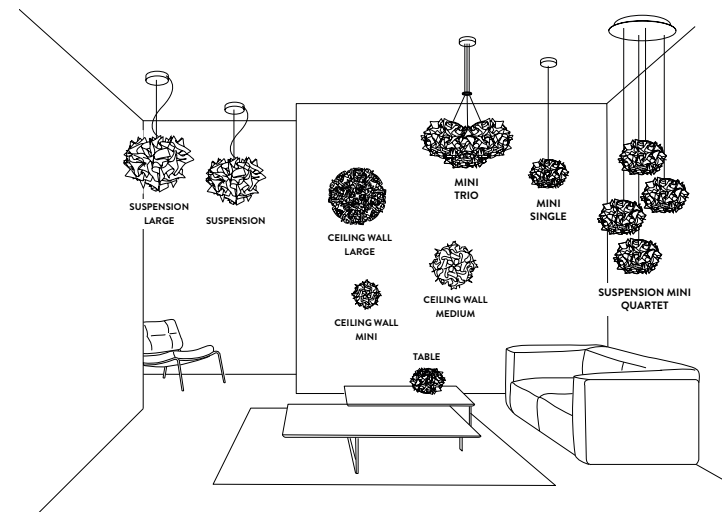

CANOPY DETAILS

LARGE- MEDIUM: Ø 12 cm x h. 3,2 cm (Ø 4-3/4" x h. 1-1/4")

Red wrapped electric wire - Available also with transparent cable
Cavo calzato rosso - Disponibile anche con cavo trasparente

6m. cable kit must be ordered with lamp purchase
Kit Cavi da 6m da richiedere tassativamente in fase di ordine.

Multiple installation kit on request / Kit di installazione multipla su richiesta

VELI ENTIRE COLLECTION