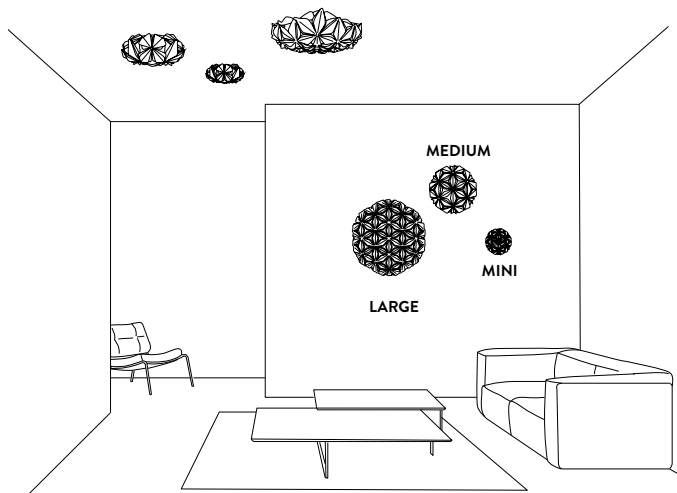

# LA VIE CEILING / WALL by Adriano Rachele Compendium pages 276 / 428

PRODUCT / PRODOTTO	DIMENSIONS / MISURE	COLOUR / COLORE	CODE / CODICE
<b>CEILING/WALL LARGE</b> <b>Bulbs E27:</b>  3 X 12W LED Filament <b>Dimmable with:</b> Dimmable bulbs <b>Made of:</b> Lentiflex® / Opalflex® <b>With:</b> Magnetic System <b>Weight:</b> net Kg 3,23- gross Kg 5,80 <b>Package:</b> 80 x 80 x h. 30 cm		<input type="checkbox"/> WHITE	LAVCL00WHT00000000EU
		<input type="checkbox"/> AMBER	LAVCL00ORG00000000EU
		<input checked="" type="checkbox"/> BLUE	LAVCL00BLU00000000EU
		<b>LIGHT SOURCE:</b> 	
<b>CEILING/WALL MEDIUM</b> <b>Bulbs E27:</b>  2 X 12W LED Filament <b>Dimmable with:</b> Dimmable bulbs <b>Made of:</b> Lentiflex® / Opalflex® <b>With:</b> Magnetic System <b>Weight:</b> net Kg 1,35 - gross Kg 2,75 <b>Package:</b> 57 x 57 x h. 23 cm		<input type="checkbox"/> WHITE	LAVCM00WHT00000000EU
		<input type="checkbox"/> AMBER	LAVCM00ORG00000000EU
		<input checked="" type="checkbox"/> BLUE	LAVCM00BLU00000000EU
		<input type="checkbox"/> MULTIGREEN	LAVCM00MGN00000000EU
		<input type="checkbox"/> MULTIBLUE	LAVCM00MBL00000000EU
		<b>LIGHT SOURCE:</b> 	
<b>CEILING / WALL MINI</b> <b>Bulbs E14:</b>  2 X 6W LED Filament <b>Dimmable with:</b> Dimmable bulbs <b>Made of:</b> Lentiflex® / Opalflex® <b>With:</b> Magnetic System <b>Weight:</b> net Kg 0,74 - gross Kg 1,21 <b>Package:</b> 36 x 38 x h. 15 cm		<input type="checkbox"/> WHITE	LAVCS00WHT00000000EU
		<input type="checkbox"/> AMBER	LAVCS00ORG00000000EU
		<input checked="" type="checkbox"/> BLUE	LAVCS00BLU00000000EU
		<b>LIGHT SOURCE:</b> 	

## LA VIE ENTIRE COLLECTION