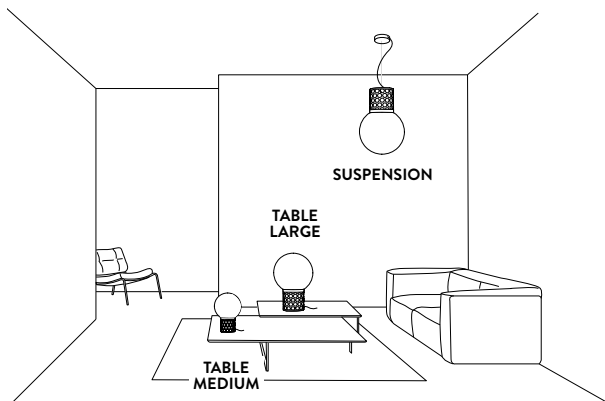

PRODUCT / PRODOTTO	DIMENSIONS / MISURE	COLOUR / COLORE	CODE / CODICE
SUSPENSION Bulbs E27: 2 X 12W LED Filament Dimmable with: Dimmable bulbs Made of: Methacrylate / Goldflex® or Pewterflex® With: Hand - finished Sphere Weight: net Kg 1,0 - gross Kg 2,0 Package: 34,5 x 34,5 x h. 46 cm	20-140 cm (8"-55") 44,5 cm (17-1/4") 30 cm (11-3/4")	GOLD	ATSSM00GLP01T00000EU
		PEWTER	ATSSM00PWP01T00000EU
TABLE MEDIUM Bulbs E27: 2 X 12W LED Filament Made of: Methacrylate / Goldflex® or Pewterflex® With: Hand - finished Sphere Two positions light switch Weight: net Kg 1,55 - gross Kg 2,55 Package: 34 x 34 x h. 49,5 cm	44,5 cm (17-1/4") 30 cm (11-3/4")	GOLD	ATSTM00GLP00000000EU
		PEWTER	ATSTM00PWP00000000EU
TABLE SMALL Bulbs G9: 2 X 6W LED Made of: Methacrylate / Goldflex® or Pewterflex® With: Hand - finished Sphere Weight: net Kg 0,7 - gross Kg 1,7 Package: 23,5 x 23,5 x h. 44 cm	29,5 cm (11-1/2") 20 cm (7-3/4")	GOLD	ATSTS00GLP00000000EU
		PEWTER	ATSTS00PWP00000000EU

CANOPY DETAILS

ATMOSFERA SUSPENSION

Ø 12 cm x h. 3,2 cm (Ø 4-3/4" x h. 1-1/4")

6m. cable kit must be ordered with lamp purchase
Kit Cavi da 6m da richiedere tassativamente in fase di ordine

Multiple installation kit on request
Kit di installazione multipla su richiesta

FINISHES

ATMOSFERA ENTIRE COLLECTION