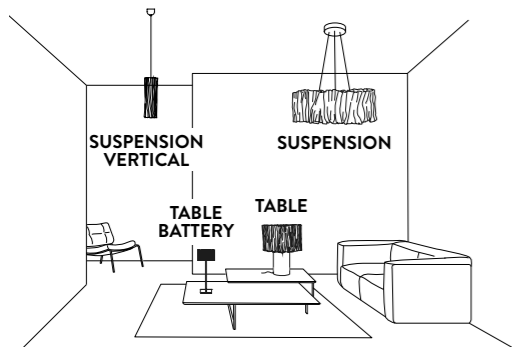

ACCORDÉON design by Marc Sadler

Compendium page 124 / 130

PRODUCT / PRODOTTO	DIMENSION / MISURE	COLOUR / COLORE	CODE / CODICE
SUSPENSION LED: 52W - 200~240V - 5.900 Lumen 2700 Kelvin or 3.000 Kelvin Dimmable with: PWM / 0-10 With: Hand molded diffuser Made of: Lentiflex® / Goldflex® / Steelflex® Weight: net Kg 4 - gross Kg 6 Package: 63 x 64 x h. 34 cm		☐ WHITE - 2700K	ACRSM00WHT01T0027KEU
		☐ WHITE - 3000K	ACRSM00WHT01T0030KEU
		☐ SILVER - 2700K	ACRSM00SLV01T0027KEU
		☐ SILVER - 3000K	ACRSM00SLV01T0030KEU
		☐ GOLD - 2700K	ACRSM00GLD01T0027KEU
		☐ GOLD - 3000K	ACRSM00GLD01T0030KEU
		ADDITIONAL DIMMING SYSTEM DALI, BLUETOOTH, CASAMBI, TRIAC UPON REQUEST	
SUSPENSION VERTICAL Bulbs E14: ☐ 1 X 10W LED Filament max Ø 5 cm / 2"		☐ PRISMA	ACRSS00PRS01B00000EU
		☐ GOLD	ACRSS00GLD01B00000EU
Dimmable with: Dimmable bulbs With: Hand molded diffuser Black wrapped electric wire Made of: Lentiflex® / Brushed Goldflex® Weight: net 0,35 Kg - gross 0,55 Kg Package: 18 x 18 x h. 35 cm			

CANOPY DETAILS

ACCORDÉON SUSPENSION

Ø 16 cm x h. 3,5 cm (Ø 6-1/4" x h.1-1/2")
6m. cable kit must be ordered with lamp purchase
Kit Cavi da 6m da richiedere tassativamente in fase di ordine

ACCORDÉON SUSPENSION VERTICAL

Ø 5,5 cm x h. 5 cm (Ø 2-1/4" x h. 2")
6m. cable kit must be ordered with lamp purchase
Kit Cavi da 6m da richiedere tassativamente in fase di ordine

Kit di installazione multipla su richiesta
Multiple installation kit on request

ACCORDÉON ENTIRE COLLECTION