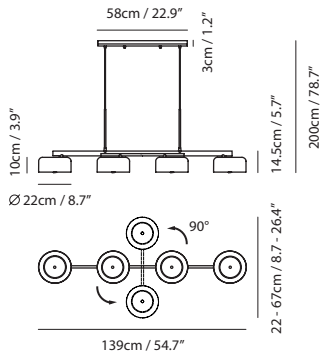

By Chen, Chao Cheng 陳昭成

copper + matt black

**Lalu+ Pendant PL4**

**Model**  
SQ-250MCTR4

**Material**  
steel, glass diffuser

**Light Source**  
E26 4 x Max 60W

**Feature**  
Rotatable cross bar

**Weight**  
4.8kg / 10.6lb