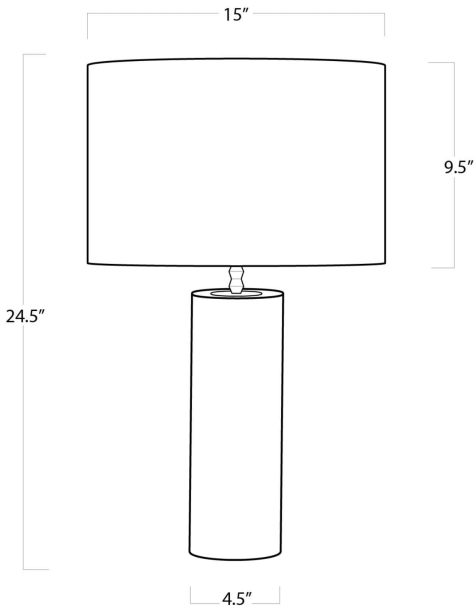

### Juliet Crystal Table Lamp Large 13-1283

<b>HEIGHT</b>	24.5
<b>WIDTH</b>	15
<b>DEPTH</b>	15
<b>SHADE DIMS</b>	15 x 15 x 9.5
<b>SHADE COLOR</b>	Natural Linen
<b>BULB QTY</b>	1
<b>BULB TYPE</b>	A Type Medium Base (E26)
<b>SOCKET</b>	E26 Cast Dimmer
<b>WATTAGE</b>	150 Watt Max
<b>WIRING TYPE</b>	French Wire
<b>MATERIAL</b>	Crystal
<b>FINISH</b>	Clear
<b>NOTES</b>	8 ft of cord
<b>FREIGHT ONLY</b>	No