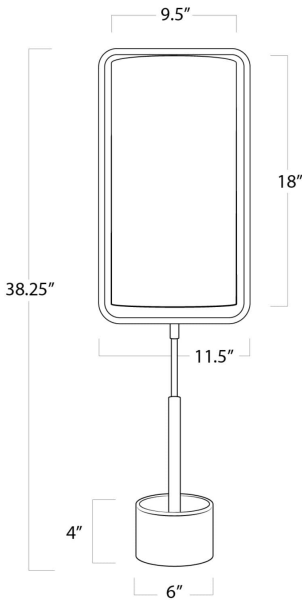

### Geo Rectangle Table Lamp (Natural Brass) 13-1217NB

<b>HEIGHT</b>	38.25
<b>WIDTH</b>	11.5
<b>DEPTH</b>	9.5
<b>SHADE DIMS</b>	9.5 x 9.5 x 18
<b>SHADE COLOR</b>	Natural Linen
<b>BULB QTY</b>	1
<b>BULB TYPE</b>	A Type Medium Base (E26)
<b>SOCKET</b>	E26 Keyless. Switch on Cord
<b>WATTAGE</b>	100 Watt Max
<b>WIRING TYPE</b>	Standard
<b>MATERIAL</b>	Steel
<b>FINISH</b>	Natural Brass
<b>NOTES</b>	8 ft of cord
<b>FREIGHT ONLY</b>	No