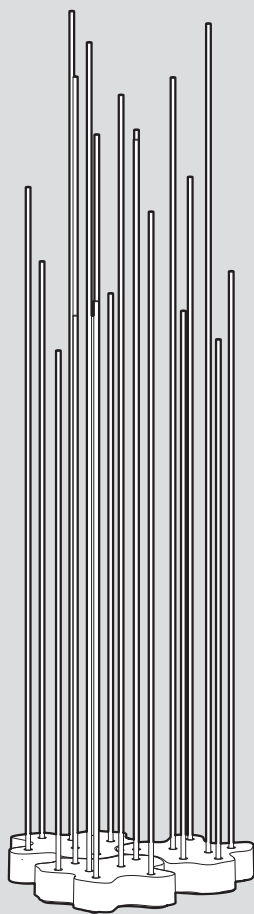

Reeds

design
Klaus Begasse

i

1

2

3

4

5a

Ensure water-proof connection
Assurer une connexion étanche à l'eau
Asegurar la cennexión a prueba de aqua

white/blanc/blanco  white/blanc/blanco
black/noir/negro  black/noir/negro

5b

Ensure water-proof connection
Assurer une connexion étanche à l'eau
Asegurar la cennexión a prueba de aqua

white/blanc/blanco  white/blanc/blanco
black/noir/negro  black/noir/negro

6

7

8

9

i

1

Artemide®