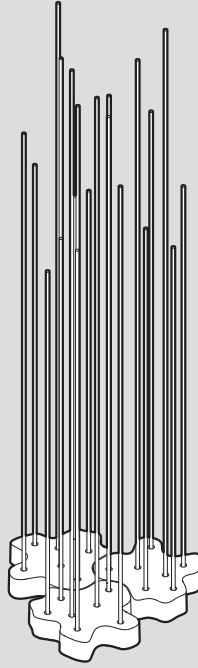

Reeds

design
Klaus Begasse

i

1

2

3

4

5a

Ensure water-proof connection
Assurer une connexion étanche à l'eau
Asegurar la cennexión a prueba de aqua

white/blanc/blanco  white/blanc/blanco
black/noir/negro  black/noir/negro

5b

Ensure water-proof connection
Assurer une connexion étanche à l'eau
Asegurar la cennexión a prueba de aqua

white/blanc/blanco  white/blanc/blanco
black/noir/negro  black/noir/negro

6

7

8

9

i

1

Artemide®