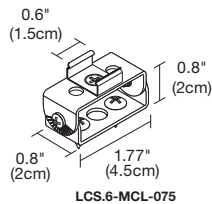

LCS.6-MCL-075