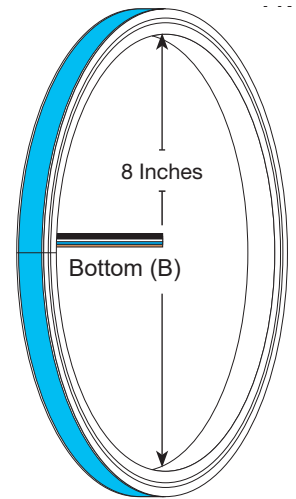

Seamless Circle