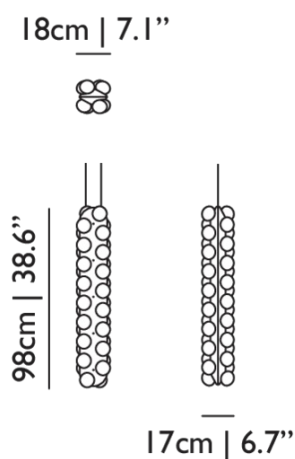

**CABLE LENGTH**

400cm | 157.5"

**CRI**

80

**LIGHT OUTPUT**

1600 lm

### Dimensions

### Product

**WIDTH** 17cm | 6.7"**HEIGHT** 98cm | 38.6"**DEPTH** 18cm | 7.1"**WEIGHT NETTO** 6kg | 13.23lbs