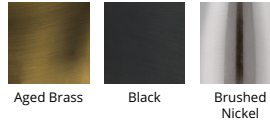

### REPLACEMENT PARTS

- RPL-ROD-IN06-AB - Rod
- RPL-ROD-IN06-BK-01 - Rod
- RPL-ROD-IN06-BN2-1 - Rod
- RPL-ROD-IN12-AB - Rod
- RPL-ROD-IN12-BK-01 - Rod
- RPL-ROD-IN12-BN2-1 - Rod
- RPL-ROD-IN06-AB - 6" rod - AB finish
- RPL-ROD-IN06-BK-01 - 6" rod - BK finish
- RPL-ROD-IN06-BN2-1 - 6" rod - BN finish
- RPL-ROD-IN12-AB - 12" rod - AB finish
- RPL-ROD-IN12-BK-01 - 12" rod - BK finish
- RPL-ROD-IN12-BN2-1 - 12" rod - BN finish

### FINISHES