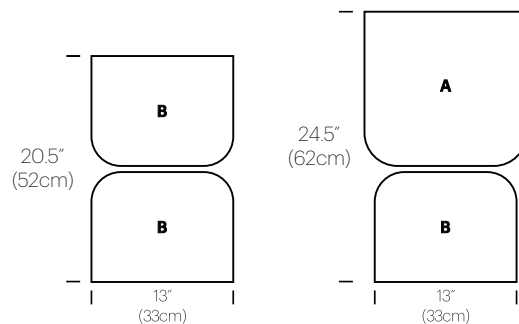

## DIMENSIONS

TOTEM TABLE DOUBLE

## PACKAGING WEIGHT AND DIMENSIONS

Totem A:	8LBS	20" X 20" X 20"
(Shade)	3.6KG	50cm X 50cm X 50cm
Totem B:	6.5LBS	17" X 17" X 15"
(Shade)	3KG	39cm X 43cm X 43cm
Totem C:	4LBS	16.5" X 16.5" X 10"
(Shade)	1.8KG	42cm X 42cm X 25cm

## DIMENSIONS

TOTEM TABLE SINGLE