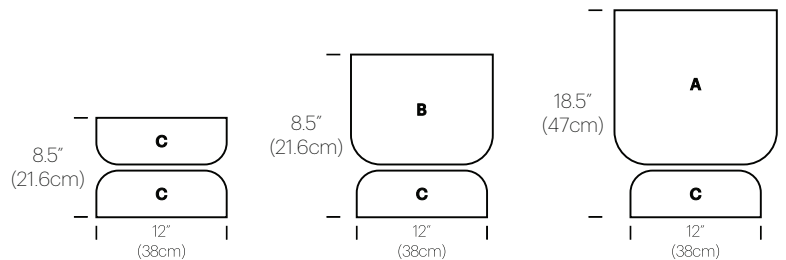

## DIMENSIONS

TOTEM TABLE DOUBLE

## PACKAGING WEIGHT AND DIMENSIONS

Totem A:	8LBS	20" X 20" X 20"
(Shade)	3.6KG	50cm X 50cm X 50cm
Totem B:	6.5LBS	17" X 17" X 15"
(Shade)	3KG	39cm X 43cm X 43cm
Totem C:	4LBS	16.5" X 16.5" X 10"
(Shade)	1.8KG	42cm X 42cm X 25cm

## DIMENSIONS

TOTEM TABLE SINGLE