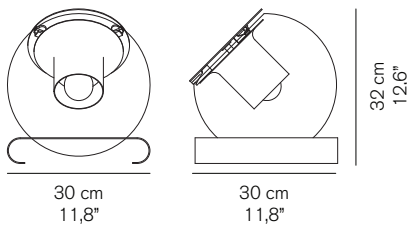

## THE GLOBE 228

Joe Colombo  
1964

Lampada da tavolo a luce diretta e diffusa in vetro trasparente soffiato. Base e struttura in metallo.

Table lamp giving direct and diffused light in transparent blown glass. Metal base and structure.

### DIMENSIONI/DIMENSIONS

### IMBALLO/PACKAGING

dim./dim. 37x37x58 cm / 14,5"x14,5"x22,8"  
volume/volume 0,0794 m<sup>3</sup> / 2,80 ft<sup>3</sup>  
peso/weight 6,5 kg / 14,33 lb