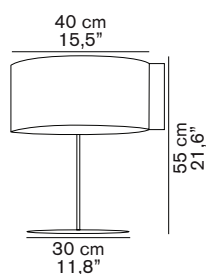

SWITCH 206

Nendo
2007

Lampada da tavolo a luce diretta e indiretta. Riflettore e struttura in metallo. Accensione on/off mediante la rotazione del riflettore.

Table lamp giving direct and indirect light. Metal structure and reflector. On/off lighting by reflector's rotation.

DIMENSIONI/DIMENSIONS

MATERIALI/MATERIALS

metallo
metal

COLORE/COLORS

nero lucido/lacquered black RAL9005
esterno oro/external gold
interno bianco/inner white RAL9003

SORGENTI/BULBS

2 x max 100 W - E27

fornita di lampadina
equipped with bulb

dim./dim. 46x46x28 cm / 18,1"x18,1"x11"
volume/volume 0,0592 m³ / 2,09 ft³
peso/weight 4,3 kg / 9,48 lb

Base/Base

dim./dim. 36x42x60 cm / 14,2"x16,5"x23,6"
volume/volume 0,09 m³ / 3,20 ft³
peso/weight 5,7 kg / 12,57 lb

TIPOLOGIA/TYPE

interno - lampada da tavolo
indoor - table lamp

CURVA FOTOMETRICA/ PHOTOMETRIC CURVE