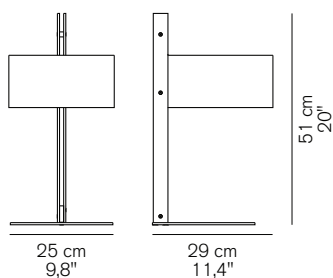

PARALLEL 296

Victor Vasilev

2022

Lampada da tavolo in metallo a luce diretta. Base, asta e disco di chiusura verniciati nero opaco, riflettore rivestito in pelle. Con dimmer universale.

Table lamp in metal giving direct light. Base, stem and closing disk in lacquered matt black, reflector covered with leather. With universal dimmer.

DIMENSIONI/DIMENSIONS

MATERIALI/MATERIALS

metallo/pelle
metal/leather

COLORE/COLORS

cuoio/leather brown
sabbia/leather sand

SORGENTI/BULBS

1 x max 60 W - E27

 fornita senza lampadina
equipped without bulb

CURVA FOTOMETRICA/ PHOTOMETRIC CURVE