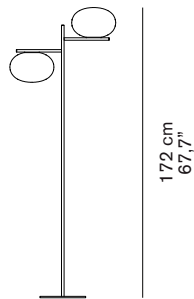

ALBA 383

Mariana Pellegrino Soto
2017

Lampada da terra a luce diffusa in vetro soffiato opalino lucido. Struttura in metallo a sezione rettangolare con finitura in ottone satinato. Con dimmer universale.

Floor lamp giving diffused light in polished opaline blown-glass. Satin brass finish structure with rectangular profile. With universal dimmer.

DIMENSIONI/DIMENSIONS

28,5 x 28,5 cm
11,2"x11,2"

MATERIALI/MATERIALS

classe energetica: A*, A, B, C, D
energy class: A*, A, B, C, D

IMBALLO/PACKAGING

Asta/Stem

dim./dim. 21x12x171 cm/ 8,3"x4,7"x67,3"
volume/volume 0,043 m³/ 1,52 ft³
peso/weight 3,8 kg/ 8,4 lb

Base + Vetro/Base + Glass

dim./dim. 35x39x35 cm/ 13,8"x15,4"x13,8"
volume/volume 0,047 m³/ 1,66 ft³
peso/weight 11 kg/ 24,3 lb

TIPOLOGIA/TYPE

interno - lampada da terra
indoor - floor lamp

CURVA FOTOMETRICA/ PHOTOMETRIC CURVE