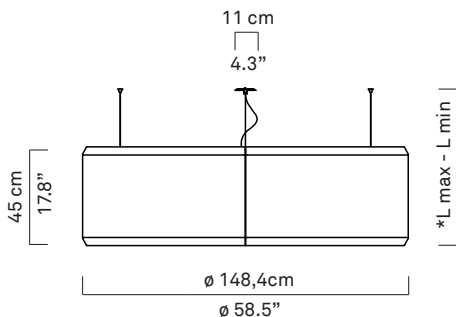

SILENZIO

design Monica Armani

**LUCE
PLAN**

D79

D79R/25-D79R26

D79/90c

* L max - L min

MAX - 330 cm - 130"

MIN - 15 cm - 5,9"

kg 16 kg **lb** 35.3 lb

D79/120c

kg 21 kg **lb** 46.3 lb

kg 28 kg **lb** 61.7 lb

D79/90c - D79/120c - D79/150c

a

b

D79R/25-D79R26

x 1

x 1

x 3

x 3

x 3

D79R/07

x 3

x 3

x 3

x 3

x 3

x 1

D79/90c - D79/120c - D79/150c

D79/90c - D79/120c - D79/150c

x3