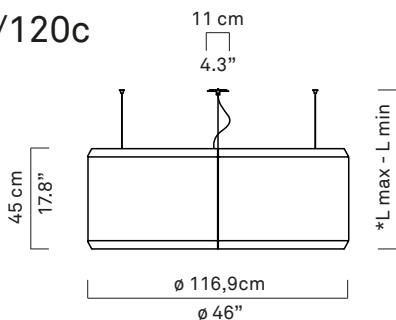

SILENZIO

design Monica Armani

**LUCE
PLAN**

D79

D79R/25-D79R26

D79/90c

* L max - L min

MAX - 330 cm - 130"

MIN - 15 cm - 5,9"

kg 16 kg **lb** 35.3 lb

D79/120c

kg 21 kg **lb** 46.3 lb

kg 28 kg **lb** 61.7 lb

D79/90c - D79/120c - D79/150c

a

b

D79R/25-D79R26

x 1

x 1

x 3

x 3

x 3

D79R/07

x 3

x 3

x 3

x 3

x 3

x 1

D79/90c - D79/120c - D79/150c

D79/90c - D79/120c - D79/150c

x3