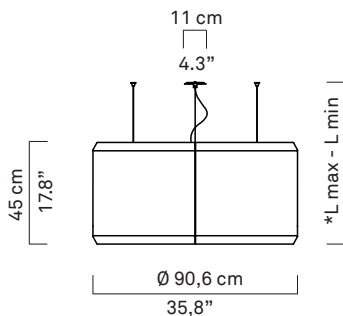

SILENZIO

design Monica Armani

**LUCE
PLAN**

D79

D79R/25-D79R26

D79/90c

* L max - L min

MAX - 330 cm - 130"

MIN - 15 cm - 5,9"

kg 16 kg **lb** 35.3 lb

D79/120c

kg 21 kg **lb** 46.3 lb

kg 28 kg **lb** 61.7 lb

D79/90c - D79/120c - D79/150c

a

b

D79R/25-D79R26

x 1

x 1

x 3

x 3

x 3

D79R/07

x 3

x 3

x 3

x 3

x 3

x 1

D79/90c - D79/120c - D79/150c

D79/90c - D79/120c - D79/150c

x3