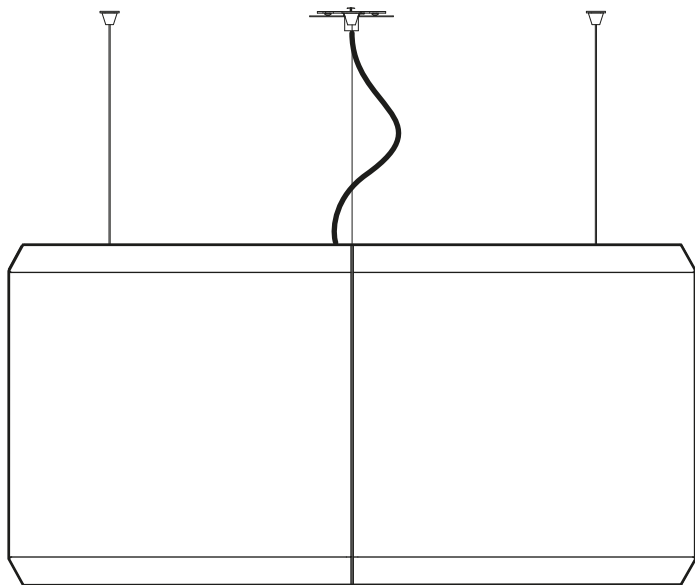

SILENZIO

design Monica Armani

**LUCE
PLAN**

D79

D79R/25-D79R26

D79/90c

* L max - L min

MAX - 330 cm - 130"

MIN - 15 cm - 5,9"

kg 16 kg **lb** 35.3 lb

D79/120c

kg 21 kg **lb** 46.3 lb

kg 28 kg **lb** 61.7 lb

D79/90c - D79/120c - D79/150c

a

b