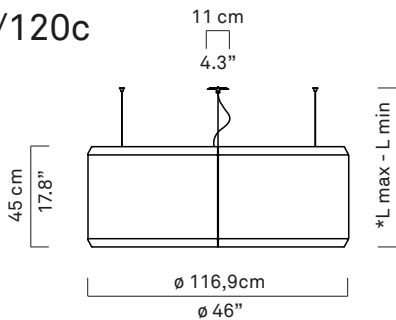

## D79/90c

\* L max - L min

MAX - 330 cm - 130"

MIN - 15 cm - 5,9"

**kg** 16 kg **lb** 35.3 lb

## D79/120c

**kg** 21 kg **lb** 46.3 lb

**kg** 28 kg **lb** 61.7 lb

D79/90c - D79/120c - D79/150c

a

b

D79R/25-D79R26

x 1

x 1

x 3

x 3

x 3

---

D79R/07

x 3

x 3