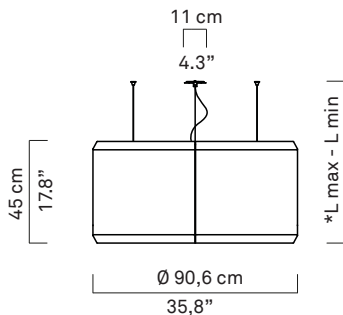

## D79/90c

\* L max - L min

MAX - 330 cm - 130"

MIN - 15 cm - 5,9"

**kg** 16 kg **lb** 35.3 lb

## D79/120c

**kg** 21 kg **lb** 46.3 lb

**kg** 28 kg **lb** 61.7 lb

D79/90c - D79/120c - D79/150c

a

b

D79R/25-D79R26

x 1

x 1

x 3

x 3

x 3

---

D79R/07

x 3

x 3