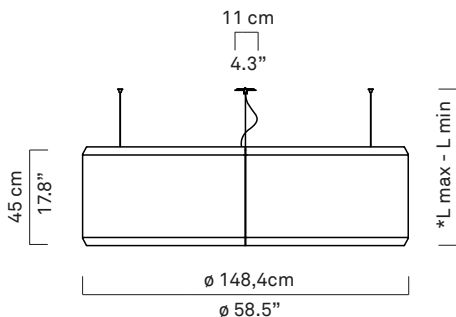

## D79/90c

\* L max - L min

MAX - 330 cm - 130"

MIN - 15 cm - 5,9"

**kg** 16 kg **lb** 35.3 lb

## D79/120c

**kg** 21 kg **lb** 46.3 lb

**kg** 28 kg **lb** 61.7 lb

D79/90c - D79/120c - D79/150c

a

b

D79R/25-D79R26

x 1

x 1

x 3

x 3

x 3

---

D79R/07

x 3

x 3