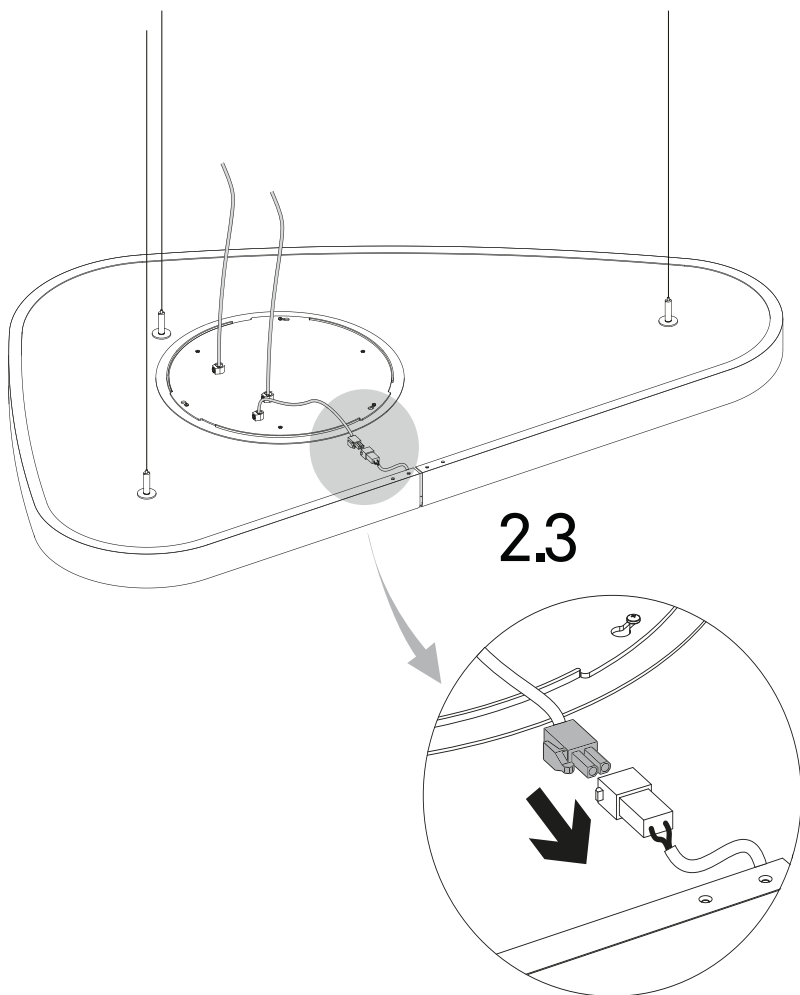

x3

x3

x3

15 cm MAX 300 cm
6" MAX 118"

x1

x1

x2

x1

kg 7,6 kg **lb** 16.8 lb

D71/7DV

D71/7DVC

x1

x1

kg 3 kg

lb 6.6 lb

LED STRIP

D71PV - D71CV
D71PVC - D71CVC

1

D71P1V
D71P1VC

1.1

1.2

1.3

D71/6DV - D71/7DV

3