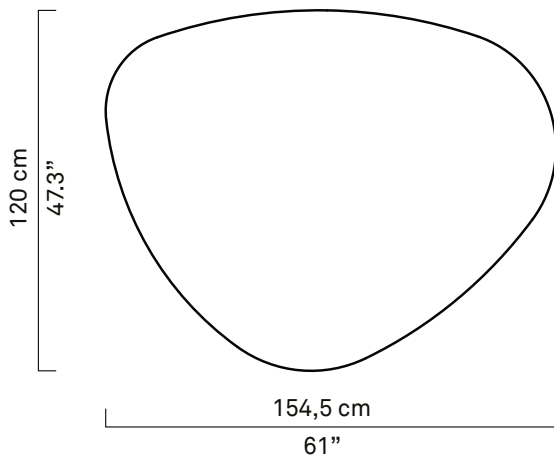

x2

x1

**kg** 5,8 kg    **lb** 12.8 lb

D71P1V  
D71P1VC

x2

x1

**kg** 9,5 kg    **lb** 21 lb

# D71CV D71CVC

a

b

∅ 120 cm  
∅ 47.3"

x3

x3

x3

x1

x1

MAX 300 cm  
MIN 70 cm  
15 cm  
6"  
MAX 118"  
MIN 27"

x2

x1

**kg** 7,6 kg    **lb** 16.8 lb

D71/7DL  
D71/7DLC

x1

x1

**kg** 4kg**lb** 8.8 lb

+

+

LED STRIP

21,5 cm  
8,46"MAX 300 cm - MIN 70 cm  
MAX 118" - MIN 27"

D71PV - D71CV  
D71PVC - D71CVC

1

D71P1V  
D71P1VC