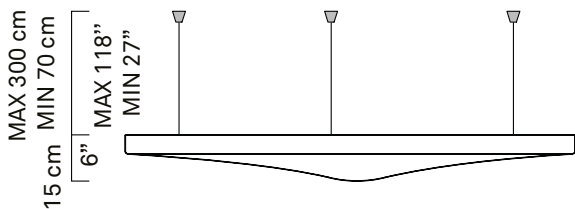

# D71PV D71PVC

a

b

x3

x3

x3

x1

x1

x2

x1

**kg** 5,8 kg    **lb** 12.8 lb

D71P1V  
D71P1VC

x2

x1

**kg** 9,5 kg    **lb** 21 lb

# D71CV D71CVC

a

b

∅ 120 cm  
∅ 47.3"

x3

x3

x3

x1

x1

MAX 300 cm  
MIN 70 cm  
15 cm  
6"  
MAX 118"  
MIN 27"

x2

x1

**kg** 7,6 kg    **lb** 16.8 lb

D71/7DL  
D71/7DLC

x1

x1