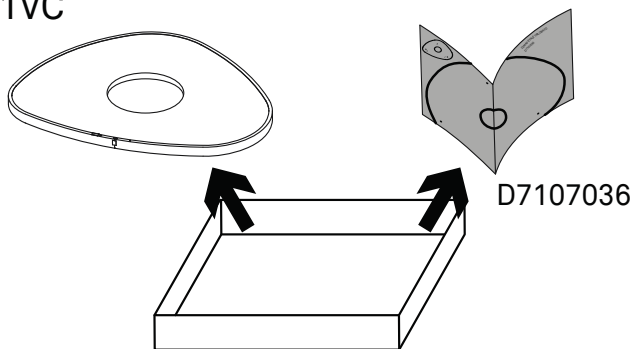

x1

MAX 300 cm  
MIN 70 cm  
15 cm  
6"  
MAX 118"  
MIN 27"

x2

x1

**kg** 7,6 kg    **lb** 16.8 lb

D71/7DL  
D71/7DLC

x1

x1

**kg** 4kg**lb** 8.8 lb

+

+

LED STRIP

21,5 cm  
8,46"MAX 300 cm - MIN 70 cm  
MAX 118" - MIN 27"

D71PV - D71CV  
D71PVC - D71CVC

1

D71P1V  
D71P1VC

## 1.1