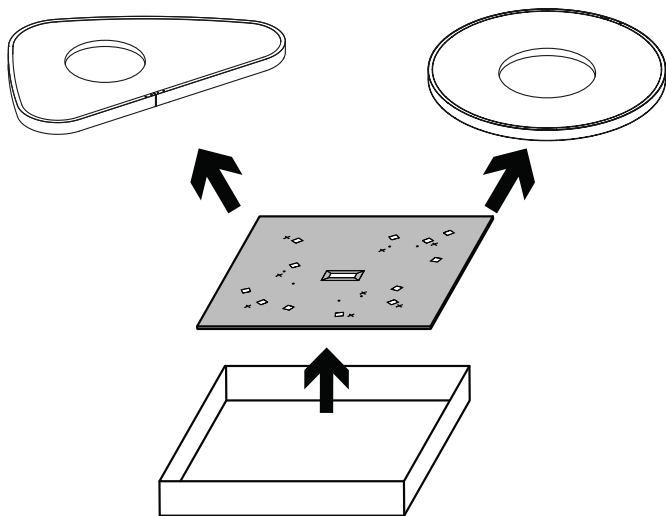

x1

MAX 300 cm  
MIN 70 cm  
15 cm  
6"  
MAX 118"  
MIN 27"

x2

x1

**kg** 7,6 kg    **lb** 16.8 lb

D71/7DL  
D71/7DLC

x1

x1

**kg** 4kg**lb** 8.8 lb

+

+

LED STRIP

21,5 cm  
8,46"MAX 300 cm - MIN 70 cm  
MAX 118" - MIN 27"

D71PV - D71CV  
D71PVC - D71CVC

1

D71P1V  
D71P1VC

## 1.1