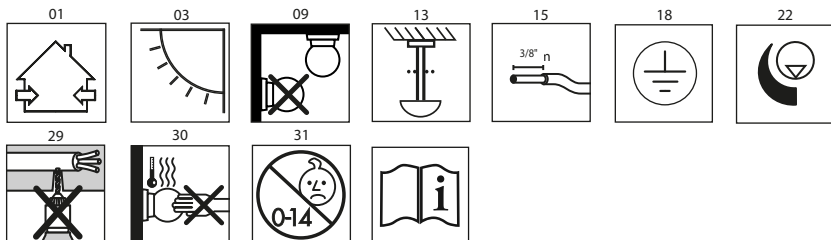

PÉTALE

design Odile Decq

**LUCE
PLAN**

D71

D71/7DV

D71/7DVC

D71PV D71PVC

a

x3

x3

x3

15 cm MAX 300 cm
6" MAX 118"

x1

x1

x2

x1