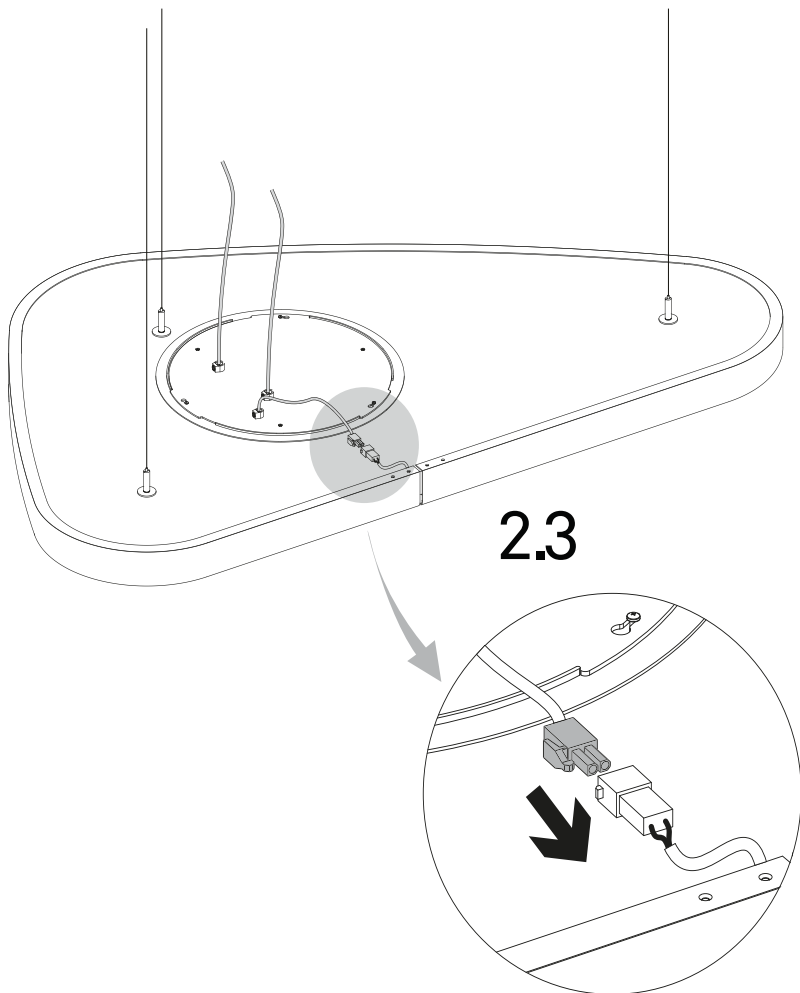

x3

x3

x3

15 cm MAX 300 cm
6" MAX 118"

x1

x1

x2

x1

kg 7,6 kg **lb** 16.8 lb

D71/7DV

D71/7DVC

x1

x1

kg 3 kg

lb 6.6 lb

LED STRIP

D71PV - D71CV
D71PVC - D71CVC

1

D71P1V
D71P1VC

1.1

1.2

1.3

D71/6DV - D71/7DV

3