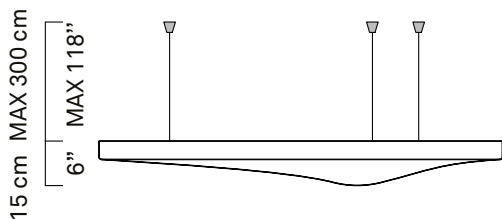

PÉTALE

design Odile Decq

**LUCE
PLAN**

D71

D71/7DV

D71/7DVC

D71PV D71PVC

a

b

x3

x3

x3

x1

x1

x2

x1

kg 5,8 kg **lb** 12.8 lb

D71P1V
D71P1VC

x2

x1

kg 9,5 kg **lb** 21 lb

D71CV D71CVC

a

b

x3

x3

x3

15 cm MAX 300 cm
6" MAX 118"

x1

x1

x2

x1