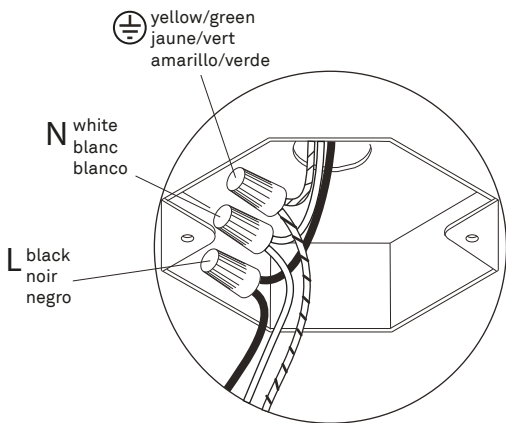

MESH

design Francisco Gomez Paz

**LUCE
PLAN**

D86C55..1/5

D86C551

D86C555

D86C551

h < 100cm/39,3"

kg 2,5kg **lb** 5,5 lb

D86C555

h < 500cm/197"

kg 2,7kg **lb** 6 lb

1x

1

2

2.1

3

4

4.1

x8

4.2

x8

4.3

x8