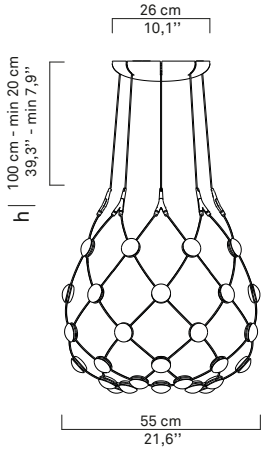

MESH

design Francisco Gomez Paz

**LUCE
PLAN**

D86C55..1/5

D86C551

D86C555

D86C551

h < 100cm/39,3"

kg 2,5kg **lb** 5,5 lb

D86C555

h < 500cm/197"

kg 2,7kg **lb** 6 lb

1x

1

2

2.1

3

4

4.1

x8

4.2

x8

4.3

x8

4.4

x8

!
4.5

!
H=ok!
x8

4.6
x8

!
4.7
x8

4.8
x8

www.luceplan.com