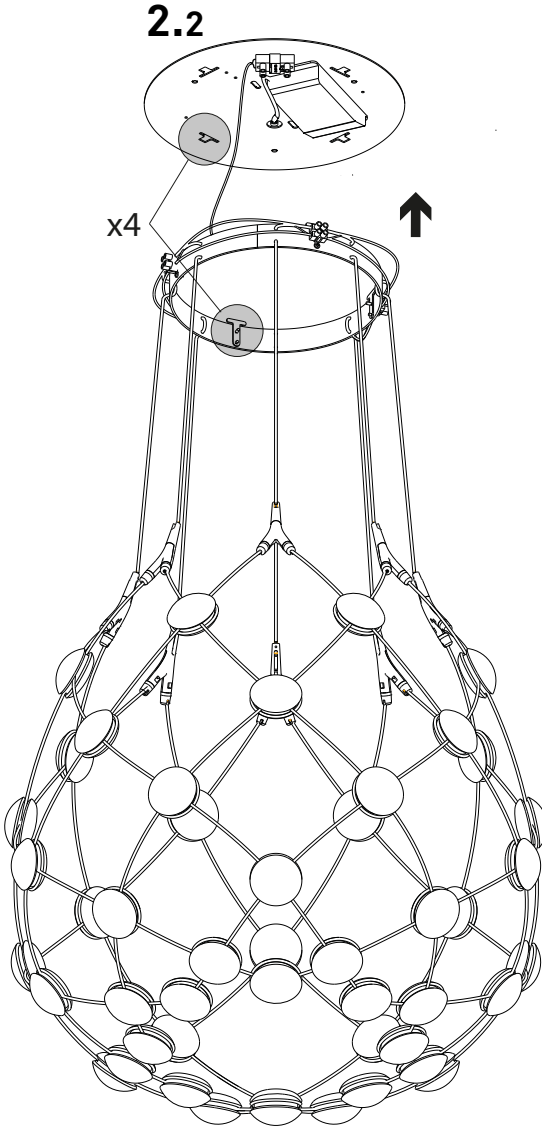

MESH

design Francisco Gomez Paz

**LUCE
PLAN**

D86C55..1/5

D86C551

D86C555

D86C551

h < 100cm/39,3"

kg 2,5kg **lb** 5,5 lb

D86C555

h < 500cm/197"

kg 2,7kg **lb** 6 lb

1x

1

2

2.1

3

4

4.1

x8

4.2

x8

4.3

x8

4.4

x8

!
4.5

!
H=ok!
x8

4.6
x8

!
4.7
x8

4.8
x8

www.luceplan.com