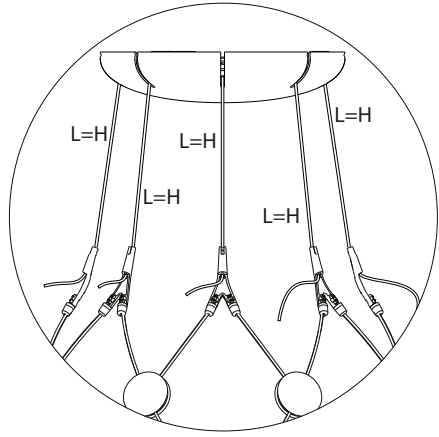

MESH

design Francisco Gomez Paz

**LUCE
PLAN**

D86C55..1/5

D86C551

D86C555

D86C551

h < 100cm/39,3"

kg 2,5kg **lb** 5,5 lb

D86C555

h < 500cm/197"

kg 2,7kg **lb** 6 lb

1x

1

2

2.1

3

4

4.1

x8

4.2

x8

4.3

x8

4.4

x8

!
4.5

!
H=ok!
x8

4.6
x8

!
4.7
x8

4.8
x8

www.luceplan.com