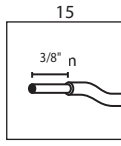

MESH

design Francisco Gomez Paz

**LUCE
PLAN**

D86C55..1/5

D86C551

D86C555

D86C551

h < 100cm/39,3"

kg 2,5kg **lb** 5,5 lb

D86C555

h < 500cm/197"

kg 2,7kg **lb** 6 lb

1x

1

2

2.1

3

4

4.1

x8

4.2

x8

4.3

x8