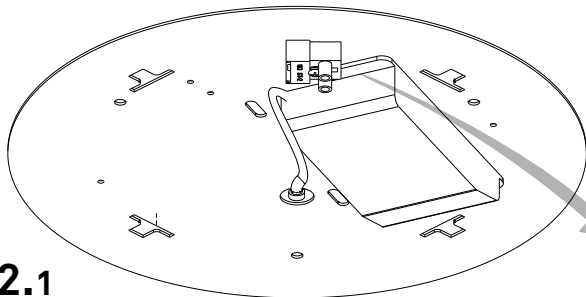

MESH

design Francisco Gomez Paz

**LUCE
PLAN**

D86C55..1/5

D86C551

D86C555

D86C551

h < 100cm/39,3"

kg 2,5kg **lb** 5,5 lb

D86C555

h < 500cm/197"

kg 2,7kg **lb** 6 lb

1x

1

2

2.1

3

4

4.1

x8

4.2

x8

4.3

x8