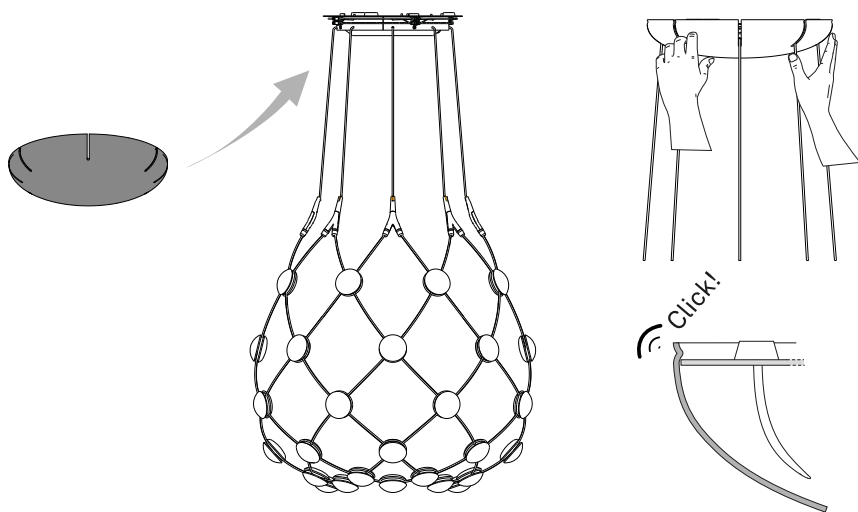

MESH

design Francisco Gomez Paz

**LUCE
PLAN**

D86C55..1/5

D86C551

D86C555

D86C551

h < 100cm/39,3"

kg 2,5kg **lb** 5,5 lb

D86C555

h < 500cm/197"

kg 2,7kg **lb** 6 lb

1x

1

2

2.1

3

4

4.1

x8

4.2

x8

4.3

x8