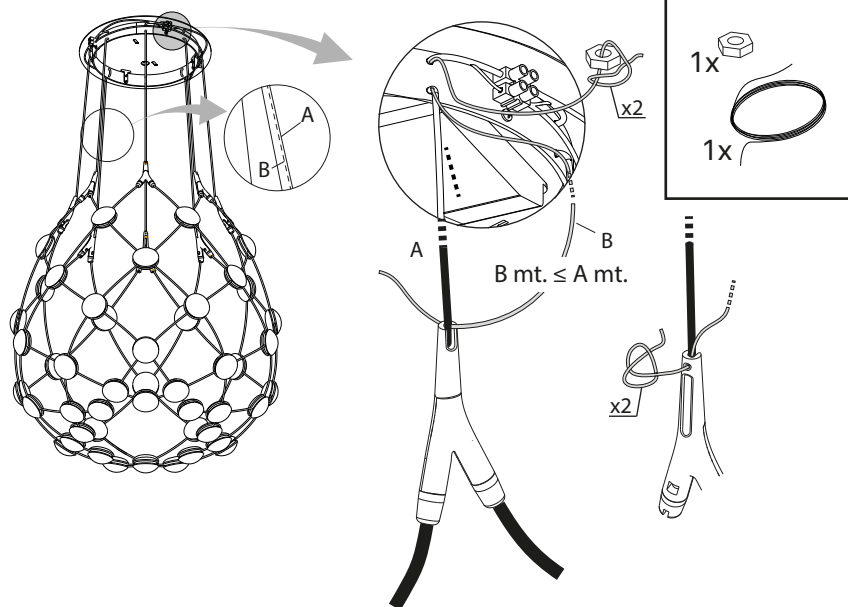

MESH

design Francisco Gomez Paz

**LUCE
PLAN**

D86C55..1/5

D86C551

D86C555

D86C551

h < 100cm/39,3"

kg 2,5kg **lb** 5,5 lb

D86C555

h < 500cm/197"

kg 2,7kg **lb** 6 lb

1x

1

2

2.1

3

4

4.1

x8

4.2

x8

4.3

x8