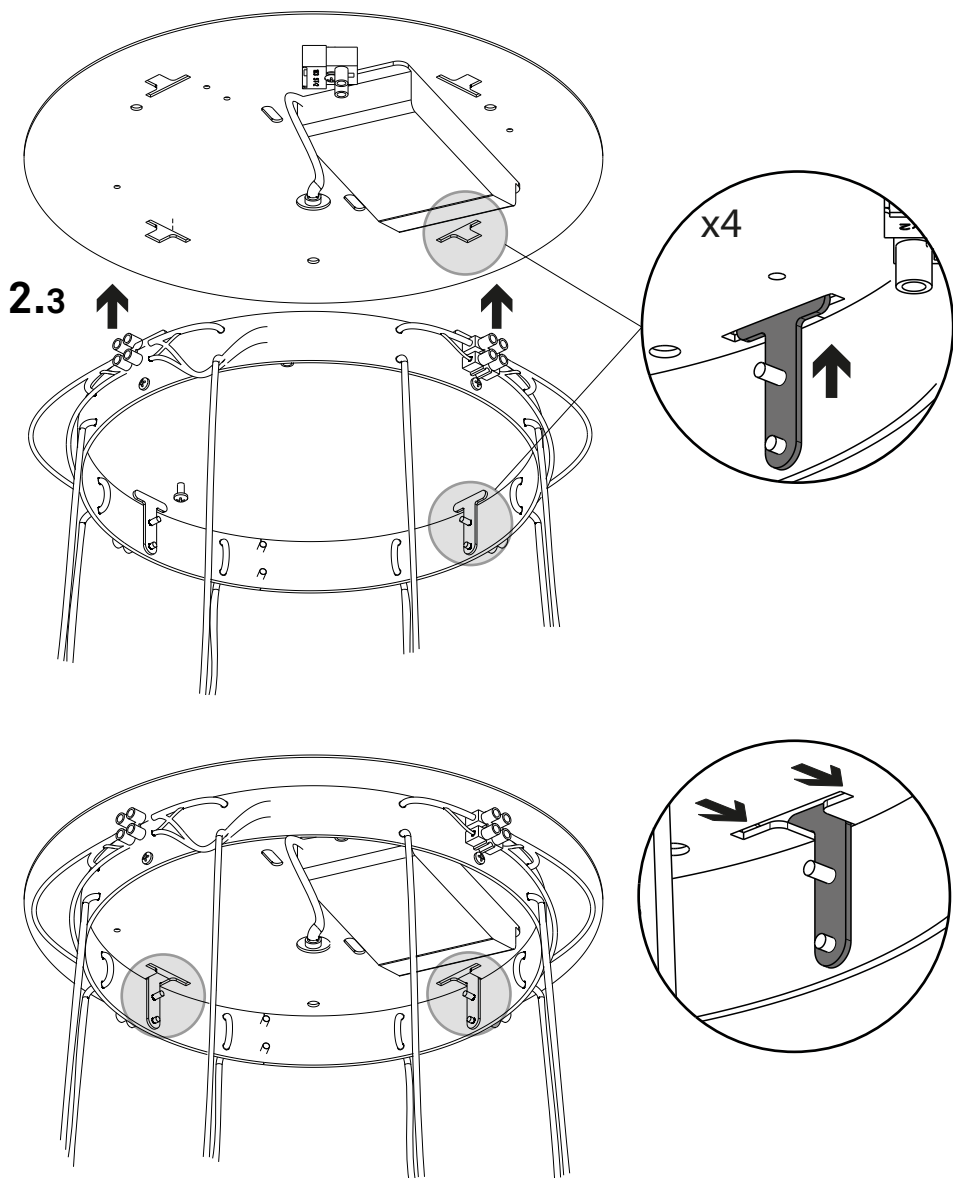

MESH

design Francisco Gomez Paz

**LUCE
PLAN**

D86C55..1/5

D86C551

D86C555

D86C551

h < 100cm/39,3"

kg 2,5kg **lb** 5,5 lb

D86C555

h < 500cm/197"

kg 2,7kg **lb** 6 lb

1x

1

2

2.1

3

4

4.1

x8

4.2

x8

4.3

x8