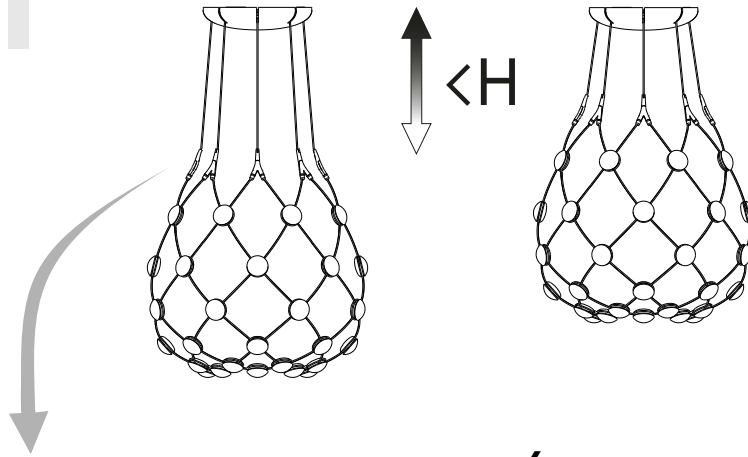

MESH

design Francisco Gomez Paz

**LUCE
PLAN**

D86C55..1/5

D86C551

D86C555

D86C551

h < 100cm/39,3"

kg 2,5kg **lb** 5,5 lb

D86C555

h < 500cm/197"

kg 2,7kg **lb** 6 lb

1x

1

2

2.1

3

4

4.1

x8

4.2

x8

4.3

x8