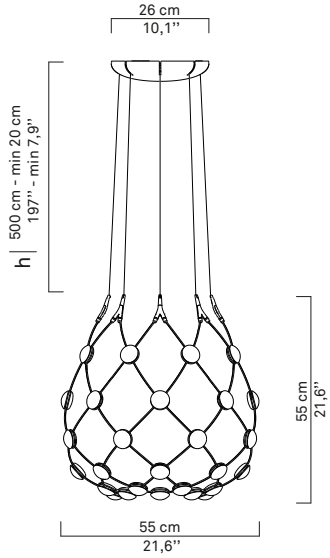

MESH

design Francisco Gomez Paz

**LUCE
PLAN**

D86C55..1/5

D86C551

D86C555

D86C551

h < 100cm/39,3"

kg 2,5kg **lb** 5,5 lb

D86C555

h < 500cm/197"

kg 2,7kg **lb** 6 lb

1x

1

2

2.1

3

4

4.1

x8

4.2

x8

4.3

x8

4.4

x8

!
4.5

!
H=ok!
x8

4.6
x8

!
4.7
x8

4.8
x8

www.luceplan.com