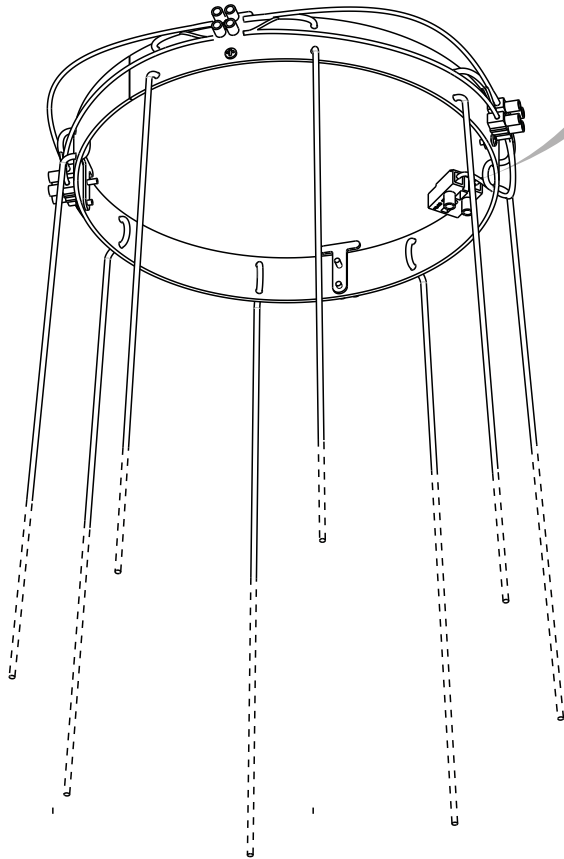

MESH

design Francisco Gomez Paz

**LUCE
PLAN**

D86C55..1/5

D86C551

D86C555

D86C551

h < 100cm/39,3"

kg 2,5kg **lb** 5,5 lb

D86C555

h < 500cm/197"

kg 2,7kg **lb** 6 lb

1x

1

2

2.1

3

4

4.1

x8

4.2

x8

4.3

x8