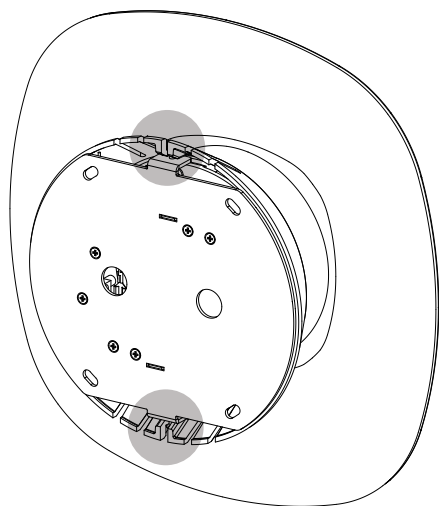

LUTHIEN

design Monica Armani

**LUCE
PLAN**

D85

D85A-D85AC

1X

D85A-D85AC

kg 1,2 kg **lb** 2,6 lb