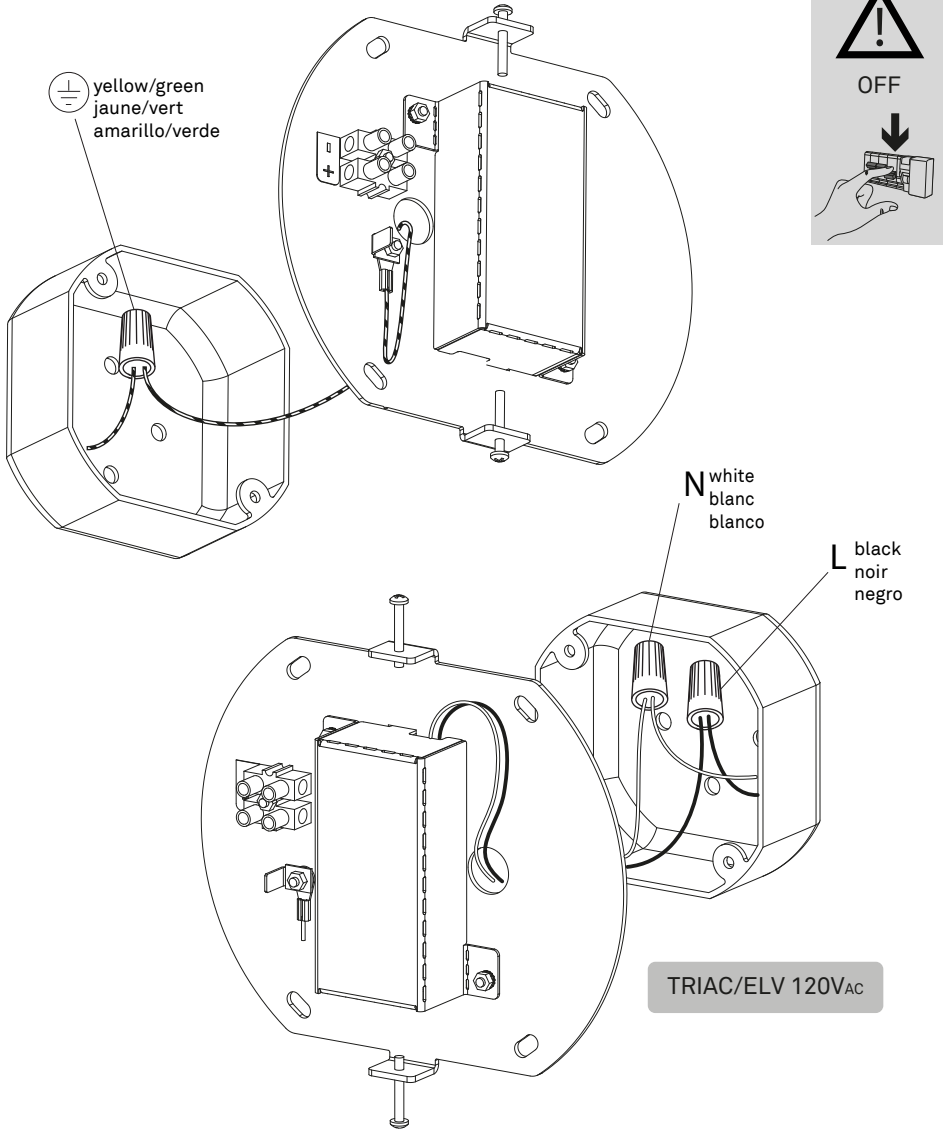

LUTHIEN

design Monica Armani

**LUCE
PLAN**

D85

D85A-D85AC

1X

D85A-D85AC

kg 1,2 kg **lb** 2,6 lb

D85A-D85AC

D85A-D85AC

D85AD-D85ADC

DIM 0-10V

D85A-D85AC

www.luceplan.com

7D850I010100

LUCEPLAN