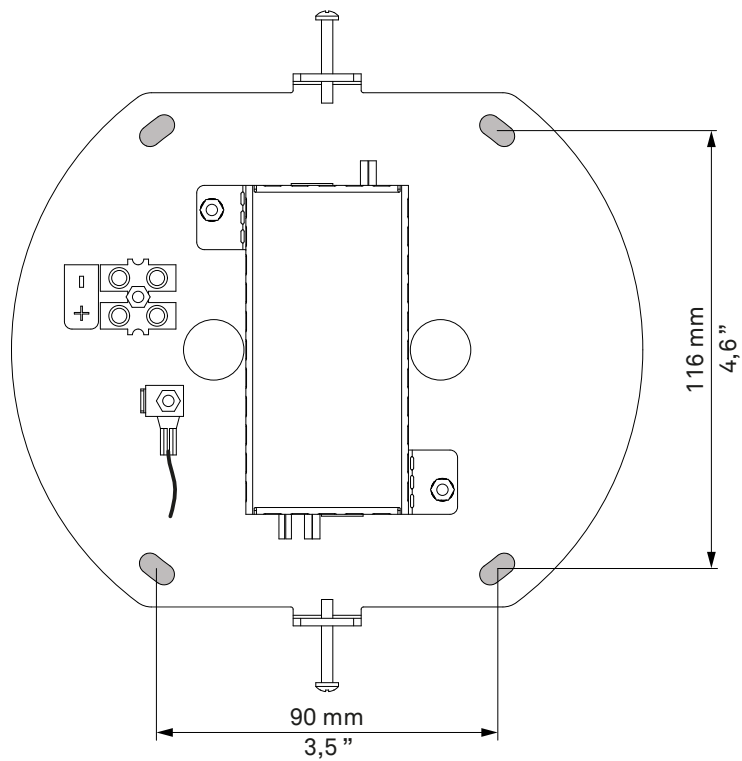

LUTHIEN

design Monica Armani

**LUCE
PLAN**

D85

D85A-D85AC

1X

D85A-D85AC

kg 1,2 kg **lb** 2,6 lb

D85A-D85AC

D85A-D85AC

D85AD-D85ADC

DIM 0-10V

D85A-D85AC

www.luceplan.com

7D850I010100

LUCEPLAN