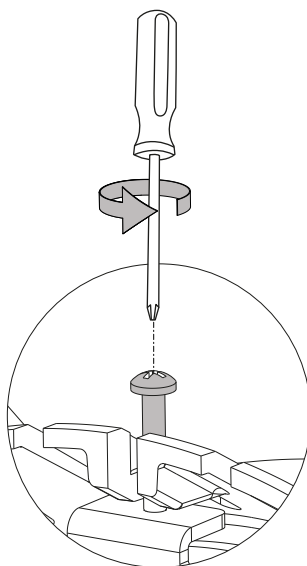

LUTHIEN

design Monica Armani

**LUCE
PLAN**

D85

D85A-D85AC

1X

D85A-D85AC

kg 1,2 kg **lb** 2,6 lb