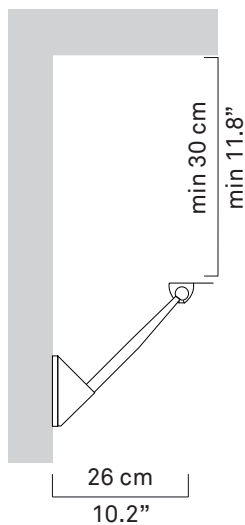

LOLA

design Alberto Meda / Paolo Rizzatto

**LUCE
PLAN**

D15

D15 a.1

kg 0,5 kg **lb** 1.1 lb

1

1.1

1.2

 yellow/green
jaune/vert
amarillo/verde

N white
blanc
blanco

L black
noir
negro

1.3

1.4

20

1.5