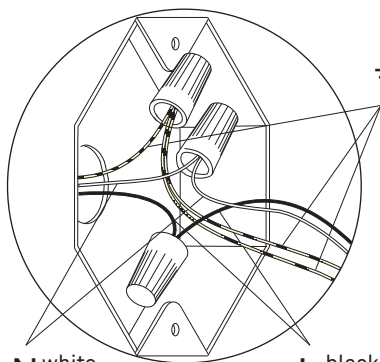

LOLA

design Alberto Meda / Paolo Rizzatto

**LUCE
PLAN**

D15

D15 a.1

kg 0,5 kg **lb** 1.1 lb

1

1.1

1.2

 yellow/green
jaune/vert
amarillo/verde

N white
blanc
blanco

L black
noir
negro

1.3

1.4

20

1.5