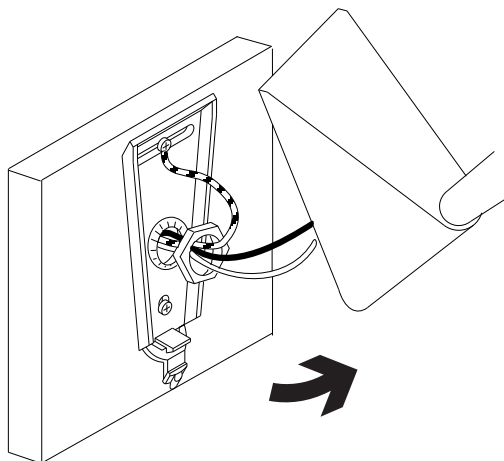

LOLA

design Alberto Meda / Paolo Rizzatto

**LUCE
PLAN**

D15

D15 a.1

kg 0,5 kg **lb** 1.1 lb

1

1.1