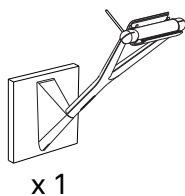

LOLA

design Alberto Meda / Paolo Rizzatto

**LUCE
PLAN**

D15

D15 a.1

kg 0,5 kg **lb** 1.1 lb

1

1.1