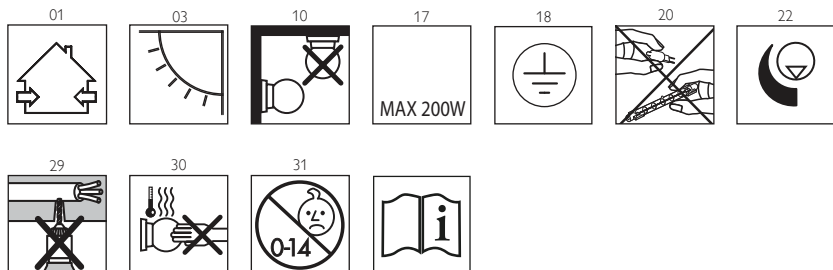

LOLA

design Alberto Meda / Paolo Rizzatto

**LUCE
PLAN**

D15

D15 a.1

kg 0,5 kg **lb** 1.1 lb

1

1.1

1.2

 yellow/green
jaune/vert
amarillo/verde

N white
blanc
blanco

L black
noir
negro

1.3

1.4

20

1.5