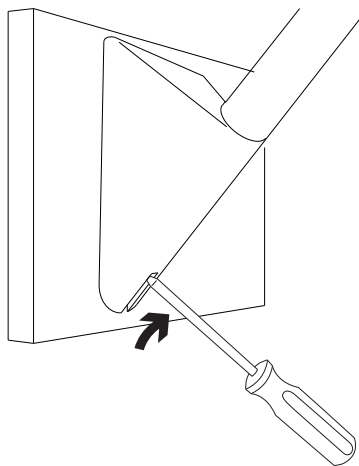

LOLA

design Alberto Meda / Paolo Rizzatto

**LUCE
PLAN**

D15

D15 a.1

kg 0,5 kg **lb** 1.1 lb

1

1.1