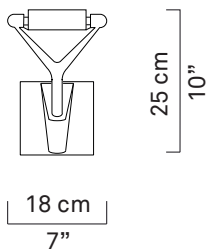

LOLA

design Alberto Meda / Paolo Rizzatto

**LUCE
PLAN**

D15

D15 a.1

kg 0,5 kg **lb** 1.1 lb

1

1.1

1.2

 yellow/green
jaune/vert
amarillo/verde

N white
blanc
blanco

L black
noir
negro

1.3

1.4

20

1.5