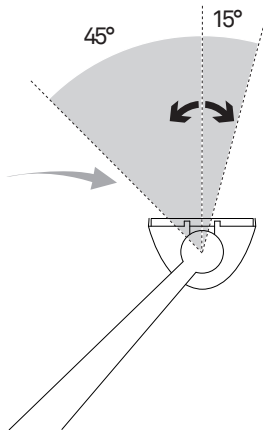

ON

30

OFF

5'

www.luceplan.com

D150I0102