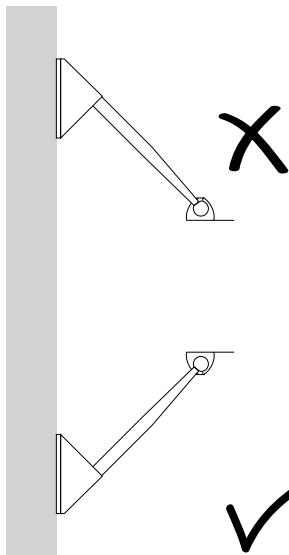

LOLA

design Alberto Meda / Paolo Rizzatto

**LUCE
PLAN**

D15

D15 a.1

kg 0,5 kg **lb** 1.1 lb

1

1.1