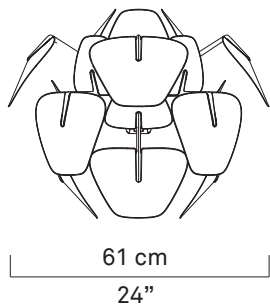

HOPE

design Francisco Gomez Paz / Paolo Rizzatto

**LUCE
PLAN**

D66

D66/8a

D66/8ti

D66/8a

49 cm
19.3"

x1

x1

45,6 cm

18"

x8

x8

x8

x1