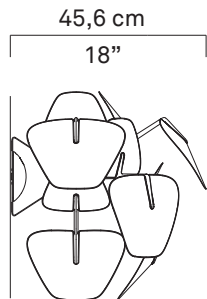

HOPE

design Francisco Gomez Paz / Paolo Rizzatto

**LUCE
PLAN**

D66

D66/8a

D66/8ti

D66/8a

49 cm
19.3"

x1

x1

45,6 cm

18"

x8

x8

x8

x1