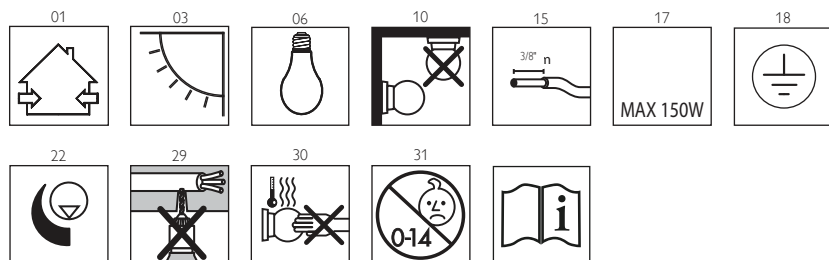

HOPE

design Francisco Gomez Paz / Paolo Rizzatto

**LUCE
PLAN**

D66

D66/8a

D66/8ti

D66/8a

49 cm
19.3"

x1

x1

45,6 cm

18"

x8

x8

x8

x1