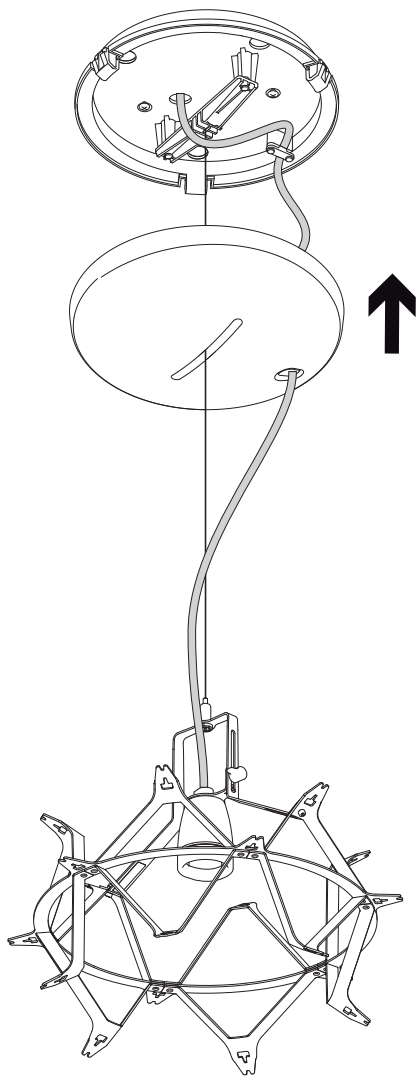

HOPE

design Francisco Gomez Paz / Paolo Rizzatto

**LUCE
PLAN**

D66

D66/12

D66/18

D66/12

kg 1,5 kg

 D66/12 - D66/18

2.1

1.

2.

3.

2

 D66/12 - D66/18

3

3.1

3.2

4

4.1

4.2

5

1.

2.