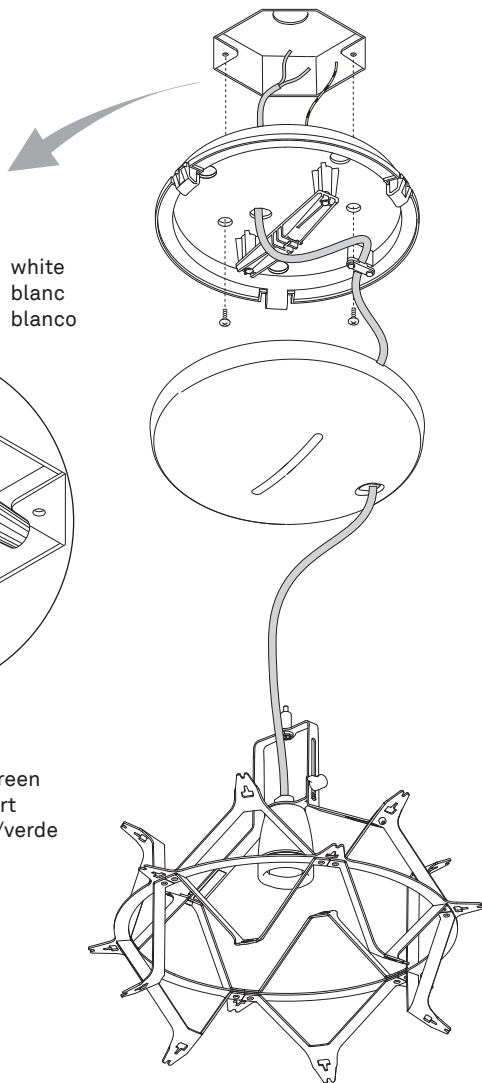

150W
T-10
halogen shielded
med. base

1

OFF

1.1

L black
noir
negro

N white
blanc
blanco

 yellow/green
jaune/vert
amarillo/verde

2

 D66/12 - D66/18

2.1

1.

2.

3.

2

 D66/12 - D66/18

3