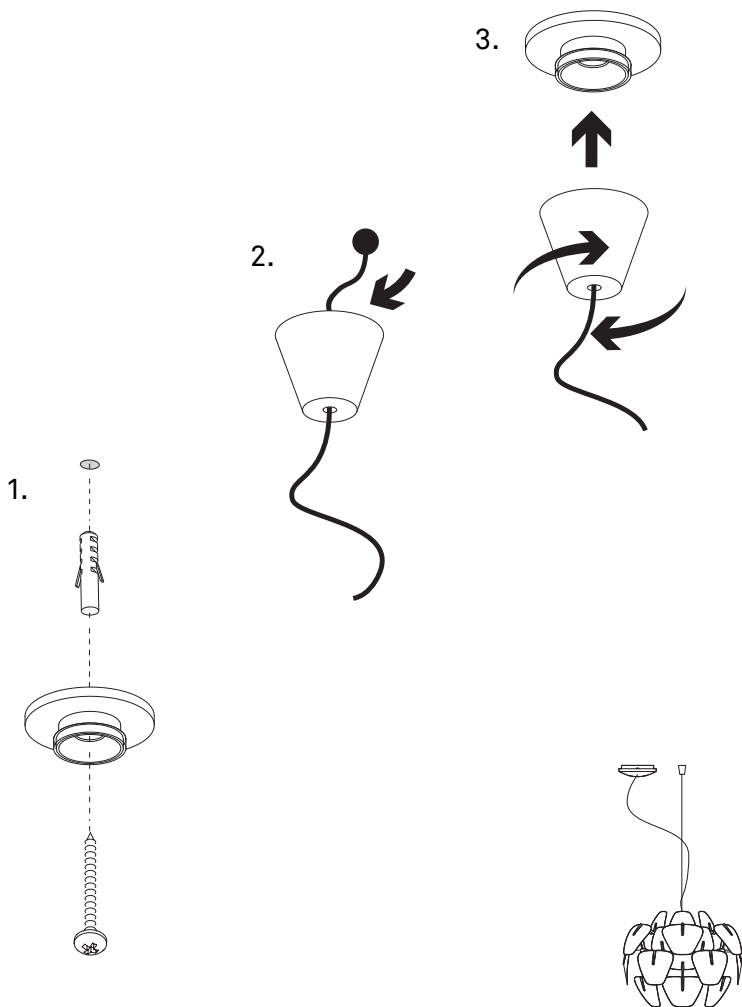

150W
T-10
halogen shielded
med. base

1

OFF

1.1

L black
noir
negro

N white
blanc
blanco

 yellow/green
jaune/vert
amarillo/verde

2

 D66/12 - D66/18

2.1

1.

2.

3.

2

 D66/12 - D66/18

3