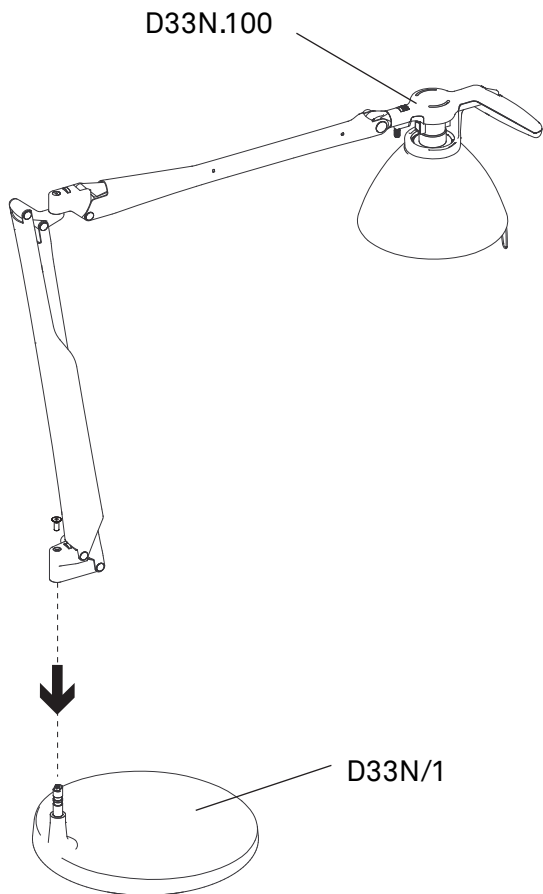

b

x1

ø 16 cm
ø 6.3"

kg 1,3 kg

lb 2.9 lb

100W A-19
soft white
med. base

D33Nt.100

kg 1,2 kg

lb 2.7 lb

100W A-19
soft white
med. base

D33N/1

ø 23,6 cm
9.3"

kg 4,5 kg

lb 10 lb

D33N/3

4,4 cm
1.8"

D33N/4

D33N.100

D33N/3

D33N.100

1 - 6,5 cm

0.3" - 2.5"

+

=