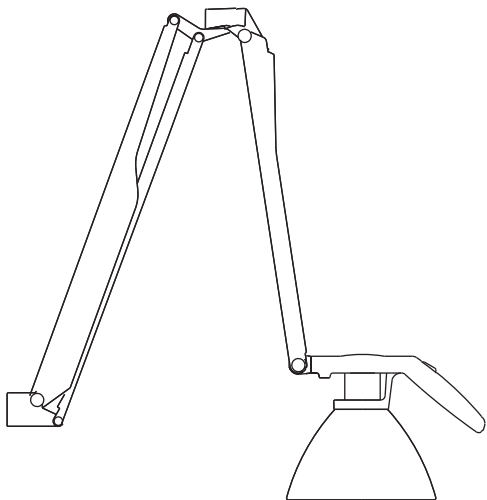

FORTEBRACCIO

design Alberto Meda / Paolo Rizzatto

**LUCE
PLAN**

D33

D33N.100

D33Nt.100

D33N.100

a

b

x1

ø 16 cm
ø 6.3"

kg 1,3 kg

lb 2.9 lb

100W A-19
soft white
med. base

D33Nt.100

kg 1,2 kg

lb 2.7 lb

100W A-19
soft white
med. base

D33N/1

ø 23,6 cm
9.3"

kg 4,5 kg

lb 10 lb

D33N/3

4,4 cm
1.8"

D33N/4

D33N.100

D33N/3

D33N.100

1 - 6,5 cm

0.3" - 2.5"

+

=