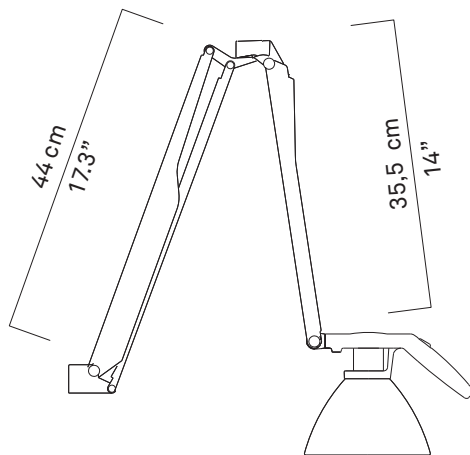

b

x1

ø 16 cm
ø 6.3"

kg 1,3 kg

lb 2.9 lb

100W A-19
soft white
med. base

D33Nt.100

kg 1,2 kg

lb 2.7 lb

100W A-19
soft white
med. base

D33N/1

ø 23,6 cm
9.3"

kg 4,5 kg

lb 10 lb

D33N/3

4,4 cm
1.8"

D33N/4

D33N.100

D33N/3

D33N.100

1 - 6,5 cm

0.3" - 2.5"

+

=