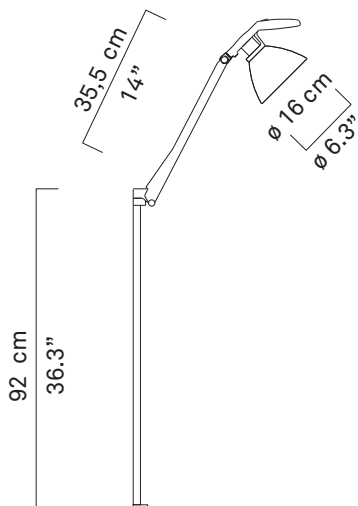

b

x1

ø 16 cm
ø 6.3"

kg 1,3 kg

lb 2.9 lb

100W A-19
soft white
med. base

D33Nt.100

kg 1,2 kg

lb 2.7 lb

100W A-19
soft white
med. base

D33N/1

ø 23,6 cm
9.3"

kg 4,5 kg

lb 10 lb

D33N/3

4,4 cm
1.8"

D33N/4

D33N.100

D33N/3

D33N.100

1 - 6,5 cm

0.3" - 2.5"

+

=