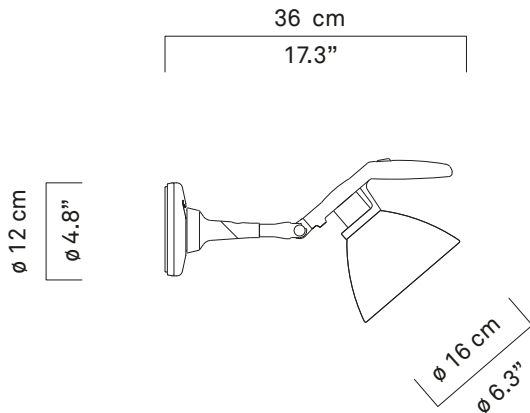

FORTEBRACCIO

design Alberto Meda / Paolo Rizzatto

**LUCE
PLAN**

D33

D33Nsp.100

D33Nsp.100

kg 0,7 kg

lb 1.5 lb