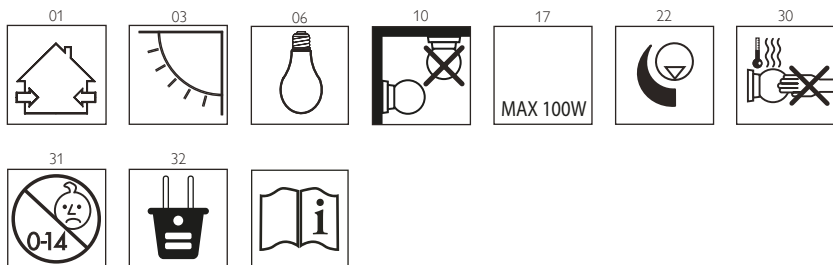

FORTEBRACCIO

design Alberto Meda / Paolo Rizzatto

**LUCE
PLAN**

D33

D33Nsp.100

D33Nsp.100

kg 0,7 kg

lb 1.5 lb