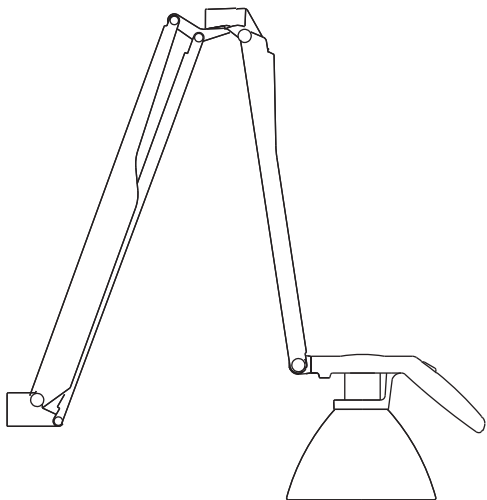

FORTEBRACCIO

design Alberto Meda / Paolo Rizzatto

**LUCE
PLAN**

D33

D33N.100

D33Nt.100

D33N.100

a

b

ø 16 cm
ø 6.3"

x1

kg 1,3 kg

lb 2.9 lb

100W A-19
soft white
med. base

D33Nt.100

kg 1,2 kg

lb 2.7 lb

100W A-19
soft white
med. base

D33N/1

Ø 23,6 cm
9.3"

kg 4,5 kg

lb 10 lb

D33N/3

4,4 cm
1.8"

D33N/4

D33N.100

D33N/3

D33N.100

1 - 6,5 cm
0.3" - 2.5"

+

=

D33N/4