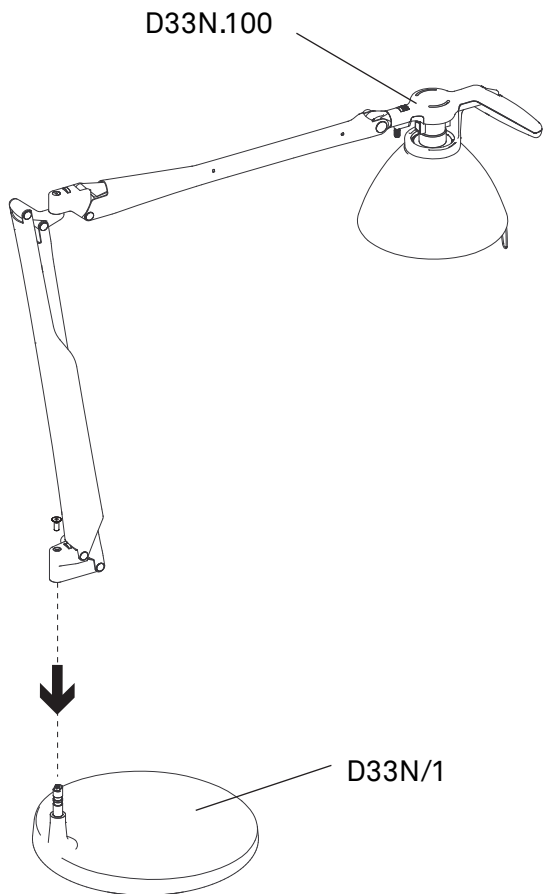

b

ø 16 cm
ø 6.3"

x1

kg 1,3 kg

lb 2.9 lb

100W A-19
soft white
med. base

D33Nt.100

kg 1,2 kg

lb 2.7 lb

100W A-19
soft white
med. base

D33N/1

Ø 23,6 cm
9.3"

kg 4,5 kg

lb 10 lb

D33N/3

4,4 cm
1.8"

D33N/4

D33N.100

D33N/3

D33N.100

1 - 6,5 cm
0.3" - 2.5"

+

=

D33N/4