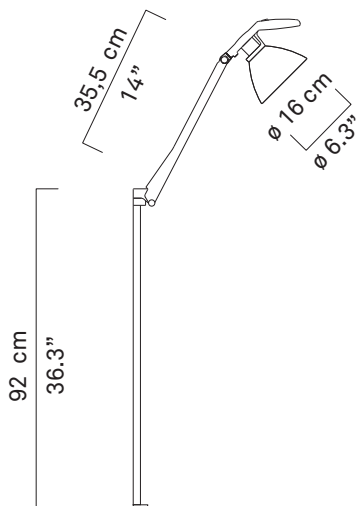

b

ø 16 cm
ø 6.3"

x1

kg 1,3 kg

lb 2.9 lb

100W A-19
soft white
med. base

D33Nt.100

kg 1,2 kg

lb 2.7 lb

100W A-19
soft white
med. base

D33N/1

Ø 23,6 cm
9.3"

kg 4,5 kg

lb 10 lb

D33N/3

4,4 cm
1.8"

D33N/4

D33N.100

D33N/3

D33N.100

1 - 6,5 cm
0.3" - 2.5"

+

=

D33N/4