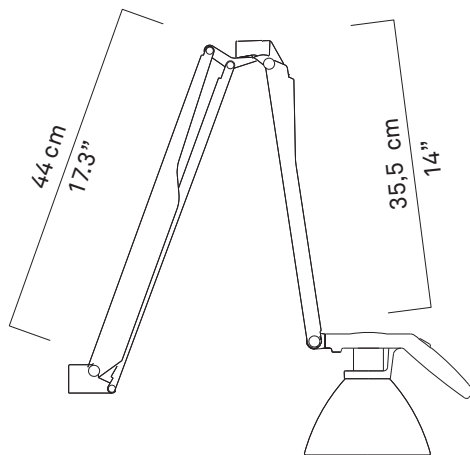

b

ø 16 cm
ø 6.3"

x1

kg 1,3 kg

lb 2.9 lb

100W A-19
soft white
med. base

D33Nt.100

kg 1,2 kg

lb 2.7 lb

100W A-19
soft white
med. base

D33N/1

Ø 23,6 cm
9.3"

kg 4,5 kg

lb 10 lb

D33N/3

4,4 cm
1.8"

D33N/4

D33N.100

D33N/3

D33N.100

1 - 6,5 cm
0.3" - 2.5"

+

=

D33N/4