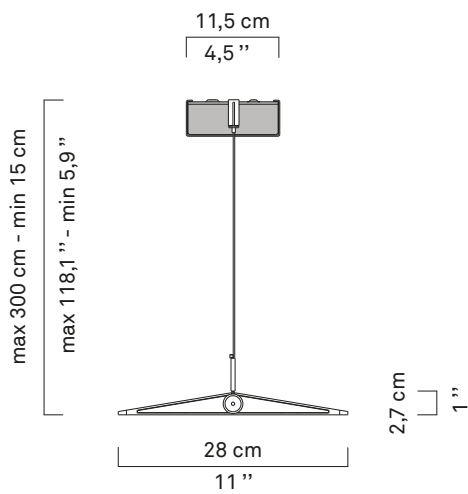

FIENILE SOSPENSIONE

design Daniel Rybakken

**LUCE
PLAN**

D98S

D98SC1
D98DW1

1x

2x

kg 6,5 kg **lb** 14,3 lb

1x

1x

kg 1kg **lb** 2,2 lb

122 cm
48''

122 cm
48''

yellow/green
jaune/vert
amarillo/verde

N white
blanc
blanco

L black
noir
negro