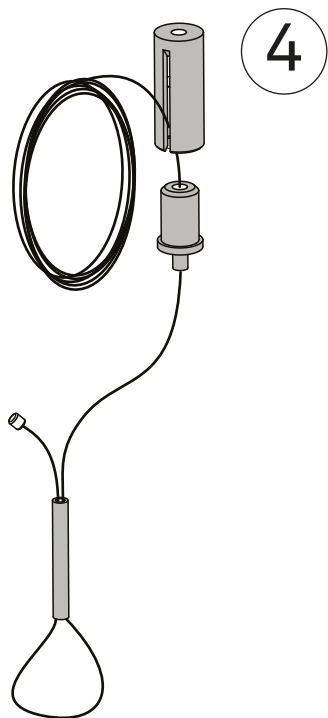

1x

1x

kg 1kg **lb** 2,2 lb

122 cm
48''

122 cm
48''

yellow/green
jaune/vert
amarillo/verde

N white
blanc
blanco

L black
noir
negro

blue **DIM+**
bleu
azul

+
- DIM 0-10V

white **DIM-**
blanc
blanco

DIM 0-10V

OFF

(0%)

MAX
(100%)

ON