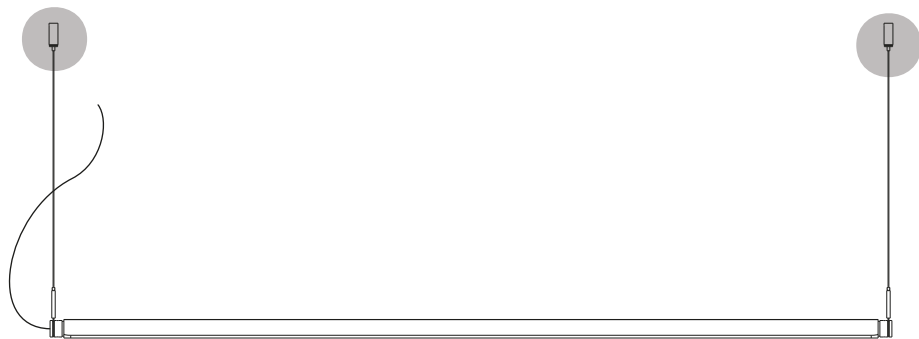

1x

1x

kg 1kg **lb** 2,2 lb

122 cm
48''

122 cm
48''

yellow/green
jaune/vert
amarillo/verde

N white
blanc
blanco

L black
noir
negro

blue **DIM+**
bleu
azul

+
- DIM 0-10V

white **DIM-**
blanc
blanco

DIM 0-10V

OFF

(0%)

MAX
(100%)

ON