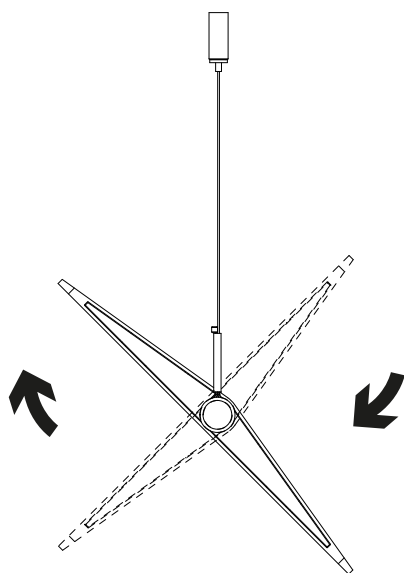

1x

1x

kg 1kg **lb** 2,2 lb

122 cm
48''

122 cm
48''

yellow/green
jaune/vert
amarillo/verde

N white
blanc
blanco

L black
noir
negro

blue **DIM+**
bleu
azul

+
- DIM 0-10V

white **DIM-**
blanc
blanco

DIM 0-10V

OFF

(0%)

MAX
(100%)

ON