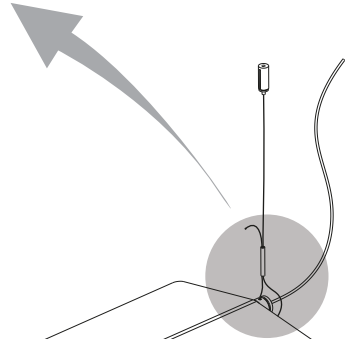

1x

1x

kg 1kg **lb** 2,2 lb

122 cm
48''

122 cm
48''

yellow/green
jaune/vert
amarillo/verde

N white
blanc
blanco

L black
noir
negro

blue **DIM+**
bleu
azul

+
- DIM 0-10V

white **DIM-**
blanc
blanco

DIM 0-10V

OFF

(0%)

MAX
(100%)

ON