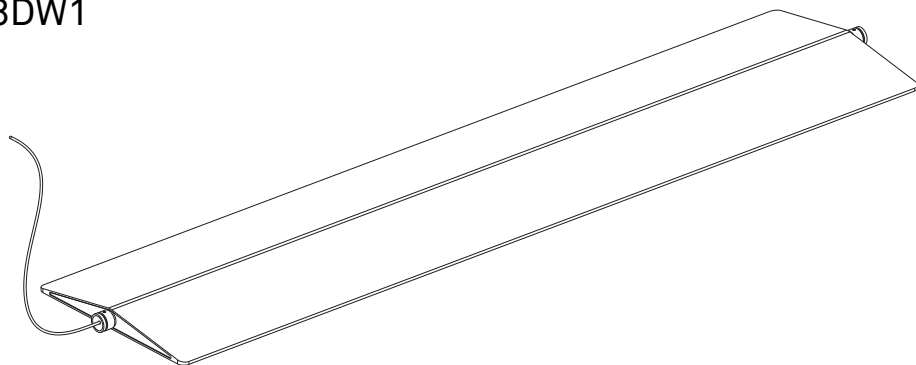

FIENILE SOSPENSIONE

design Daniel Rybakken

**LUCE
PLAN**

D98S

D98SC1
D98DW1

1x

2x

kg 6,5 kg **lb** 14,3 lb

1x

1x

kg 1kg **lb** 2,2 lb

122 cm
48''

122 cm
48''

yellow/green
jaune/vert
amarillo/verde

N white
blanc
blanco

L black
noir
negro

360°

www.luceplan.com

D980I0101