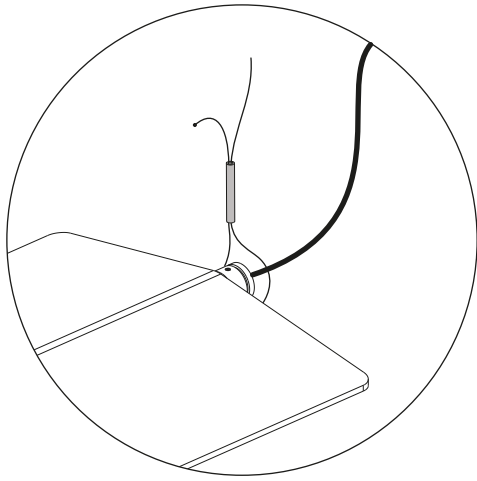

1x

1x

kg 1kg **lb** 2,2 lb

122 cm
48''

122 cm
48''

yellow/green
jaune/vert
amarillo/verde

N white
blanc
blanco

L black
noir
negro

blue **DIM+**
bleu
azul

+
- DIM 0-10V

white **DIM-**
blanc
blanco

DIM 0-10V

OFF

(0%)

MAX
(100%)

ON