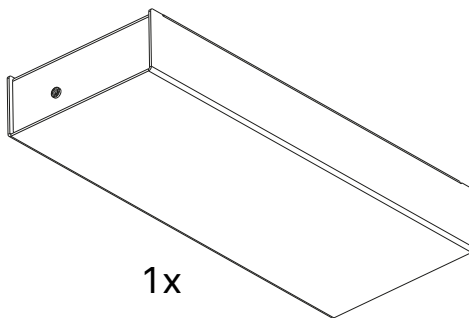

FIENILE SOSPENSIONE

design Daniel Rybakken

**LUCE
PLAN**

D98S

D98SC1
D98DW1

1x

2x

kg 6,5 kg **lb** 14,3 lb

1x

1x

kg 1kg **lb** 2,2 lb

122 cm
48''

122 cm
48''

yellow/green
jaune/vert
amarillo/verde

N white
blanc
blanco

L black
noir
negro