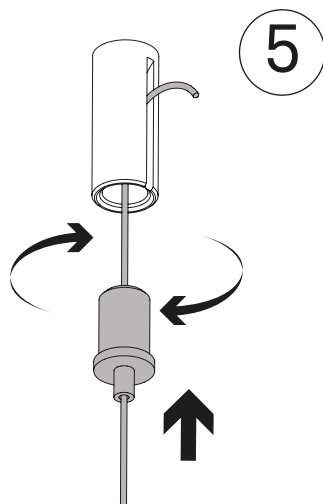

1x

1x

kg 1kg **lb** 2,2 lb

122 cm
48''

122 cm
48''

yellow/green
jaune/vert
amarillo/verde

N white
blanc
blanco

L black
noir
negro

blue **DIM+**
bleu
azul

+
- DIM 0-10V

white **DIM-**
blanc
blanco

DIM 0-10V

OFF

(0%)

MAX
(100%)

ON