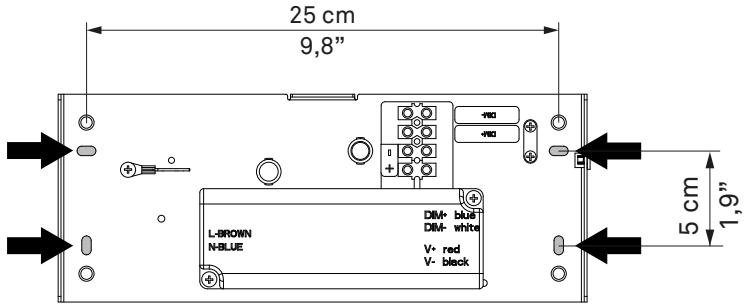

1x

1x

kg 1kg **lb** 2,2 lb

122 cm
48''

122 cm
48''

yellow/green
jaune/vert
amarillo/verde

N white
blanc
blanco

L black
noir
negro

blue **DIM+**
bleu
azul

+
- DIM 0-10V

white **DIM-**
blanc
blanco

DIM 0-10V

OFF

(0%)

MAX
(100%)

ON