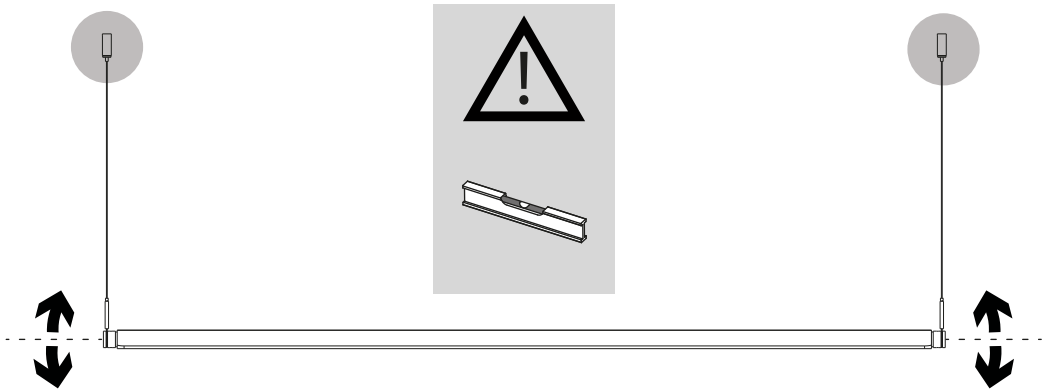

1x

1x

kg 1kg **lb** 2,2 lb

122 cm
48''

122 cm
48''

yellow/green
jaune/vert
amarillo/verde

N white
blanc
blanco

L black
noir
negro

blue **DIM+**
bleu
azul

+
- DIM 0-10V

white **DIM-**
blanc
blanco

DIM 0-10V

OFF

(0%)

MAX
(100%)

ON