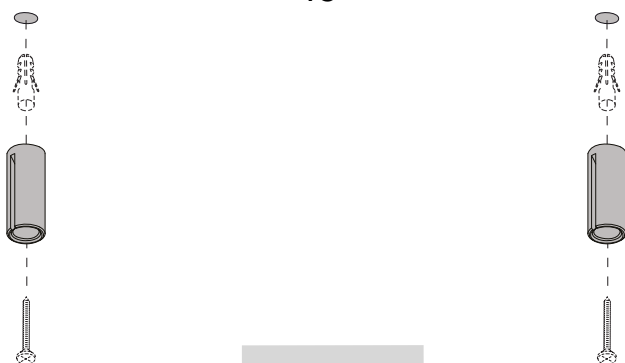

FIENILE SOSPENSIONE

design Daniel Rybakken

**LUCE
PLAN**

D98S

D98SC1
D98DW1

1x

2x

kg 6,5 kg **lb** 14,3 lb

1x

1x

kg 1kg **lb** 2,2 lb

122 cm
48''

122 cm
48''

yellow/green
jaune/vert
amarillo/verde

N white
blanc
blanco

L black
noir
negro

blue **DIM+**
bleu
azul

+
- DIM 0-10V

white **DIM-**
blanc
blanco

DIM 0-10V

OFF

(0%)

MAX
(100%)

ON