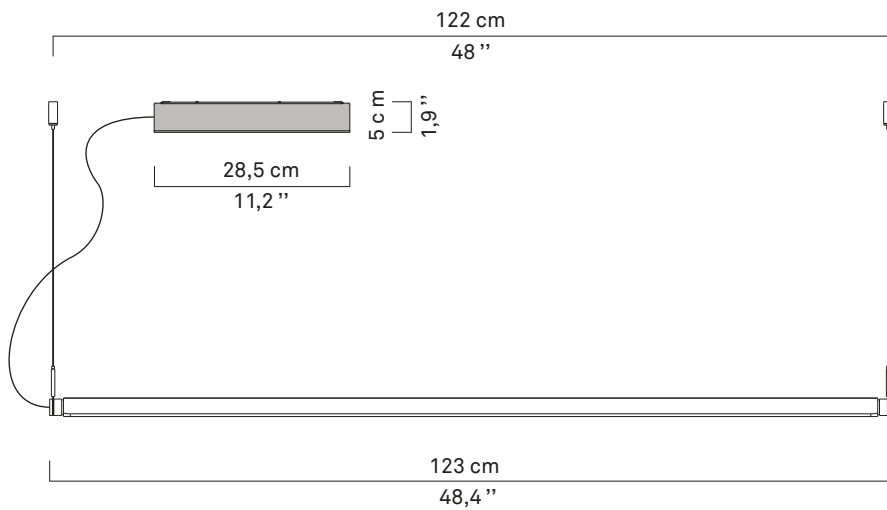

FIENILE SOSPENSIONE

design Daniel Rybakken

**LUCE
PLAN**

D98S

D98SC1
D98DW1

1x

2x

kg 6,5 kg **lb** 14,3 lb

1x

1x

kg 1kg **lb** 2,2 lb

122 cm
48''

122 cm
48''

yellow/green
jaune/vert
amarillo/verde

N white
blanc
blanco

L black
noir
negro