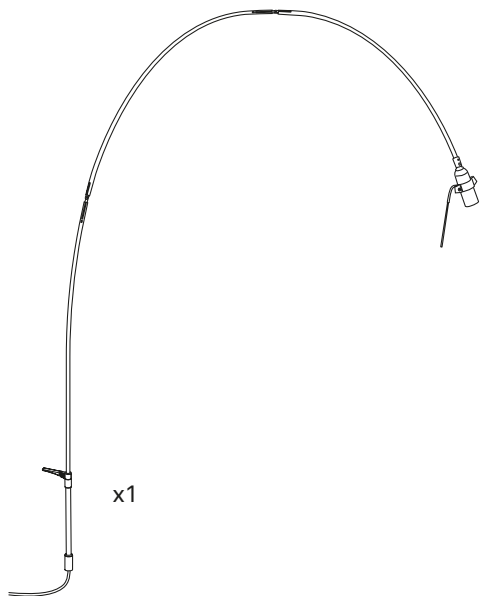

# D13E dp

**kg** 13 kg    **lb** 28.6 lb

200W  
A-23  
med. base

a

b

x1

x1

x2