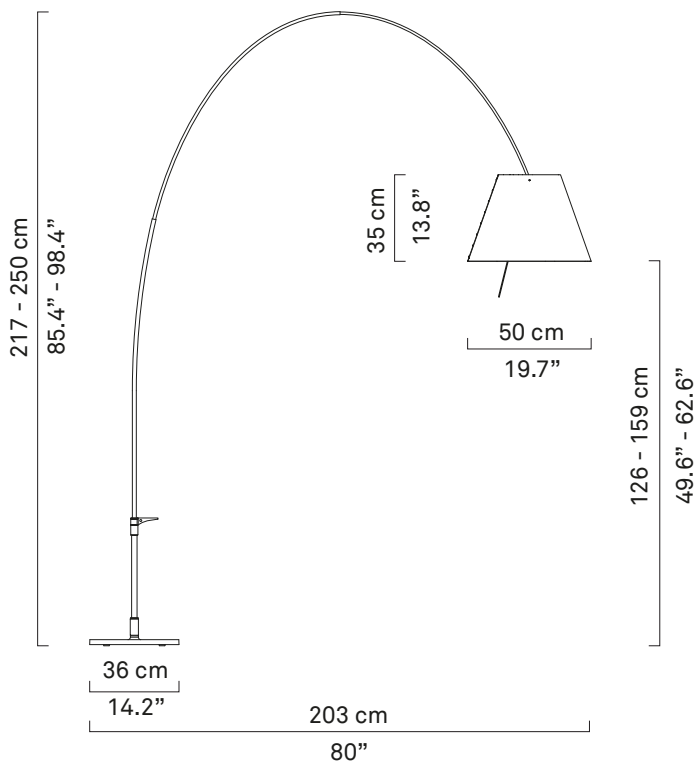

# D13E dp

**kg** 13 kg    **lb** 28.6 lb

200W  
A-23  
med. base

a

b

x1

x1

x2