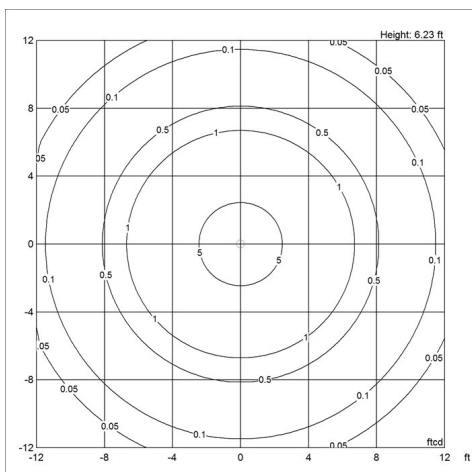

# Light distribution diagrams

Cartesian

Isolux

Polar

## Data specifications

Colour	<b>Black</b>	Length	<b>11.8</b>
Width	<b>5.9</b>	Height	<b>7.9</b>
Built-in Height	-	IP class	<b>20</b>
Class	-	Net Weight	<b>1.7</b>
Standby (W)	-	Power Factor (P = 100 % / P = 50 %)	-
Inrush Current	-	Light source	<b>LED 2700K</b>
Kelvin	<b>2700</b>	CRI	<b>97</b>
SDCM	<b>3</b>	Lumen	<b>529</b>
Watt	<b>10</b>	Efficacy	<b>53</b>
Light control	-	Min. Dim Level (%)	<b>50</b>
UGR Transversal / Axial	<b>19.3/19.3</b>	L80B50 (hours)	-
Driver life	-		