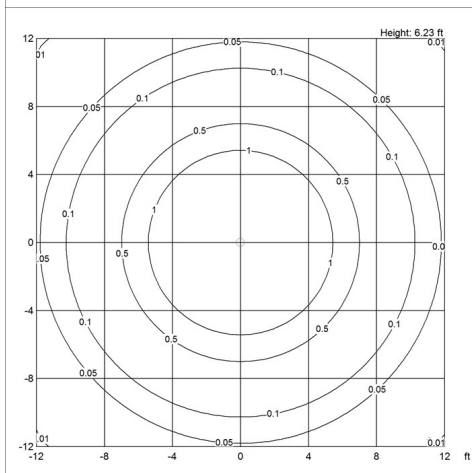

# Light distribution diagrams

Cartesian

Isolux

Polar

## Data specifications

Colour	<b>Black</b>	Length	<b>11.8</b>
Width	<b>5.9</b>	Height	<b>7.9</b>
Built-in Height	-	IP class	<b>20</b>
Class	-	Net Weight	<b>1.7</b>
Standby (W)	-	Power Factor (P = 100 % / P = 50 %)	-
Inrush Current	-	Light source	<b>LED 2700K</b>
Kelvin	<b>2700</b>	CRI	<b>97</b>
SDCM	<b>3</b>	Lumen	<b>529</b>
Watt	<b>10</b>	Efficacy	<b>53</b>
Light control	-	Min. Dim Level (%)	<b>50</b>
UGR Transversal / Axial	<b>19.3/19.3</b>	L80B50 (hours)	-
Driver life	-		