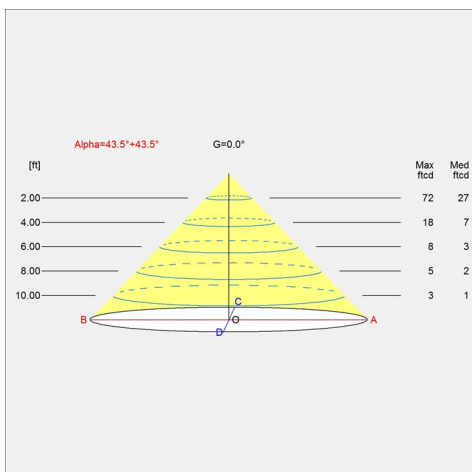

# Light distribution diagrams

Cartesian

Isolux

Polar

## Data specifications

Colour	<b>Black</b>	Length	<b>11.8</b>
Width	<b>5.9</b>	Height	<b>7.9</b>
Built-in Height	-	IP class	<b>20</b>
Class	-	Net Weight	<b>1.7</b>
Standby (W)	-	Power Factor (P = 100 % / P = 50 %)	-
Inrush Current	-	Light source	<b>LED 2700K</b>
Kelvin	<b>2700</b>	CRI	<b>97</b>
SDCM	<b>3</b>	Lumen	<b>529</b>
Watt	<b>10</b>	Efficacy	<b>53</b>
Light control	-	Min. Dim Level (%)	<b>50</b>
UGR Transversal / Axial	<b>19.3/19.3</b>	L80B50 (hours)	-
Driver life	-		