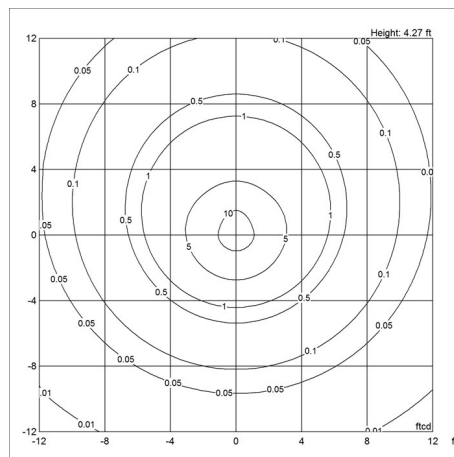

Light distribution diagrams

CARTESIAN

ISOLUX

POLAR

Variant Options

For particular variant options, please check our online Product Variants Configurator on the product detail page.

VARIANT NO.	LIGHT SOURCE	VOLTAGE/FRQ	LUMEN	FEATURES	CABLE
5744905916	E26		506	-	Wht
5744905929	E26		506	-	Blk
5744906009	E26		506	-	Blk
5744909462	E26		506	-	Wht
5744909475	E26		506	-	Wht
5744909488	E26		506	-	Wht
5744909491	E26		506	-	Blk
5744909501	E26		506	-	Blk
5744915113	A-19/medium	120V	506	-	Blk