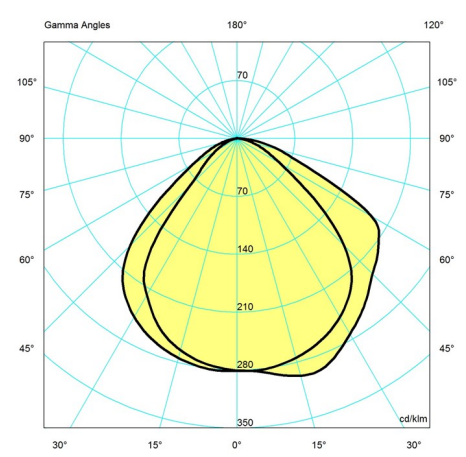

Light distribution diagrams

CARTESIAN

ISOLUX

POLAR

Variant Options

For particular variant options, please check our online Product Variants Configurator on the product detail page.

VARIANT NO.	LIGHT SOURCE	VOLTAGE/FRQ	LUMEN	FEATURES	CABLE
5744905916	E26		506	-	Wht
5744905929	E26		506	-	Blk
5744906009	E26		506	-	Blk
5744909462	E26		506	-	Wht
5744909475	E26		506	-	Wht
5744909488	E26		506	-	Wht
5744909491	E26		506	-	Blk
5744909501	E26		506	-	Blk
5744915113	A-19/medium	120V	506	-	Blk