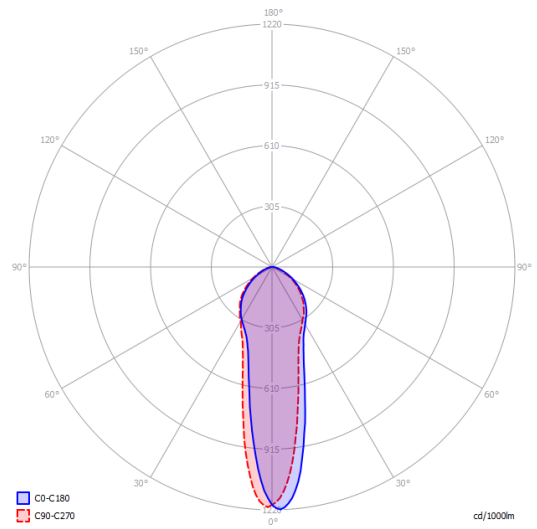

A-Tube small

Light source

Medium Base
E26 Par 16 LED
1 x max 8W
(W / L max 2.4")
(Ø max 1.96")

Bulb not included

Structure: Metal

	Code
Matte White – 9010	096407
Matte Black – 9005	096431
Coppery Bronze	096424

Net weight: 1.76 lbs

Parcels: 1

IP20

Energy Saving

Dim

A-Tube small

Polar diagram

Medium Base
E26 Par 16 LED
1 x max 8W
(W / L max 2.4")
(Ø max 1.96")