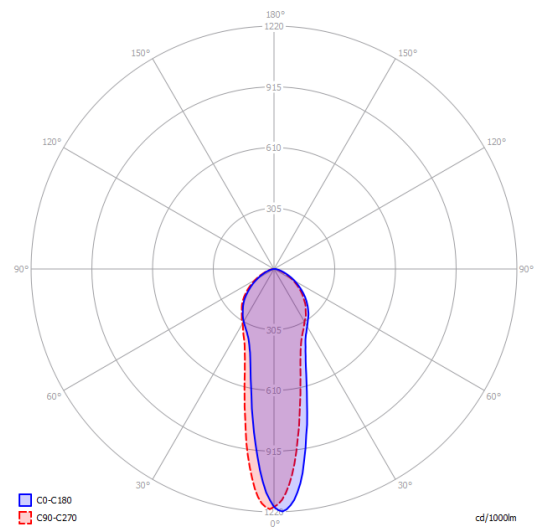

A-Tube mini

Light source

Medium Base
E26 Par 16 LED
1 x max 8W
(W / L max 2.4")
(Ø max 1.96")

Structure: Metal

Code

	Matte White – 9010	096415
	Matte Black – 9005	096430
	Coppery Bronze	096423

Net weight: 0.44 lbs

Parcels: 1

IP20

Energy Saving 

Dim 

A-Tube mini

Polar diagram

Medium Base
E26 Par 16 LED
1 x max 8W
(W / L max 2.4")
(Ø max 1.96")

Options of A-Tube