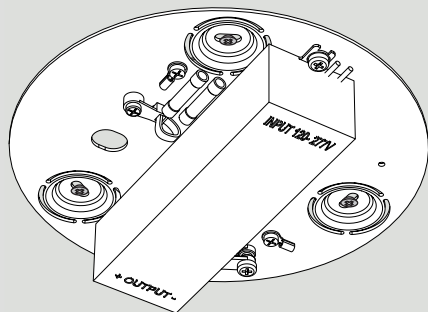

5a

white/blanc/blanco white/blanc/blanco
green/vert/verde green/vert/verde
black/noir/negro black/noir/negro

6a

7a