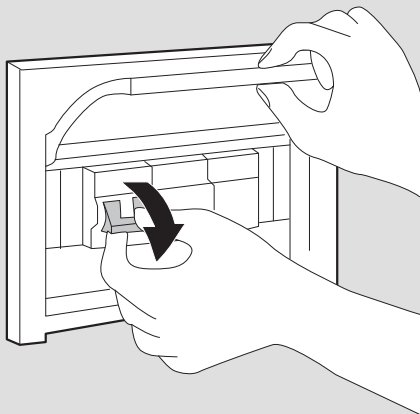

Artemide®

Led net 66

design
M. De Lucchi

i

1a

2a

3a

4a