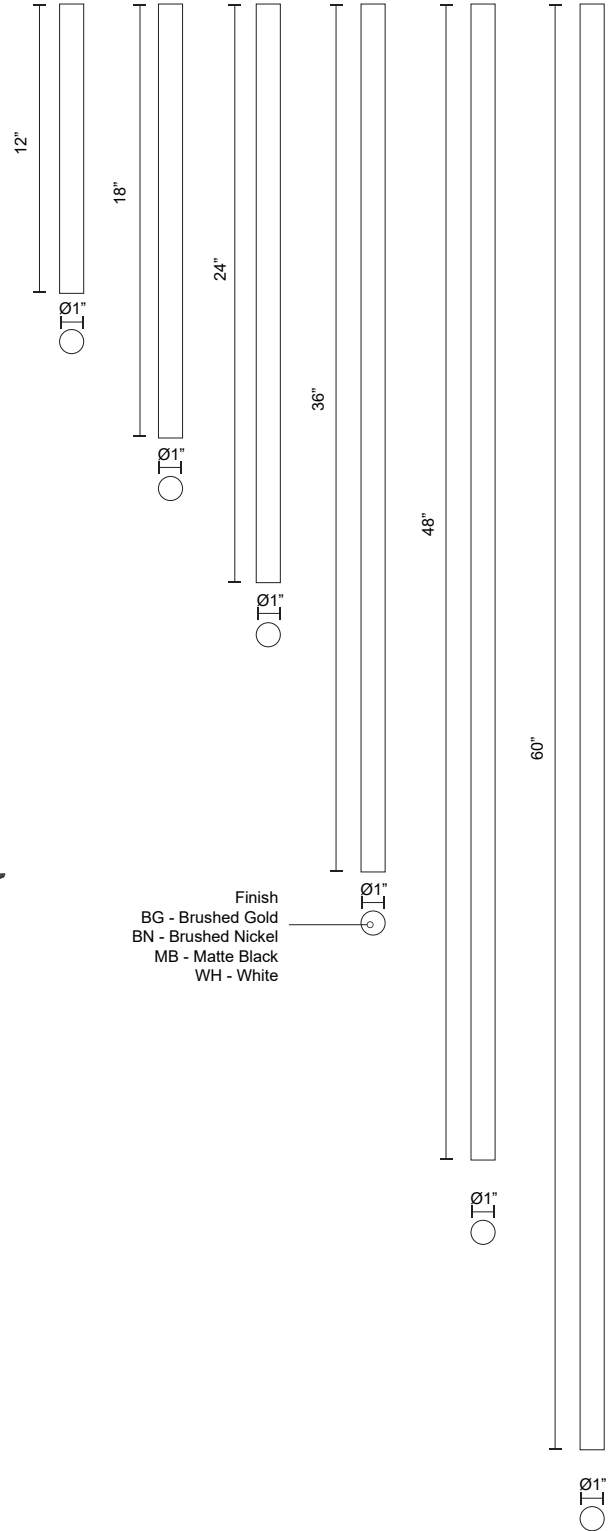

SPECIFICATION DETAILS

|                           |  |
|---------------------------|--|
| <b>Downrod Dimensions</b> | <ul style="list-style-type: none"> <li>• D1" x H12"</li> <li>• D1" x H18"</li> <li>• D1" x H24"</li> <li>• D1" x H36"</li> <li>• D1" x H48"</li> <li>• D1" x H60"</li> </ul> |
| <b>Location</b>           | Damp; Wet (Only CF92952)   |