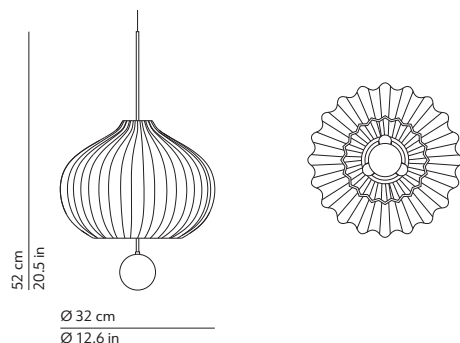

CODES AND DIMENSIONS / CODICI E DIMENSIONI

K355365O

PACKAGING / IMBALLO

Diffuser
Volume: 0.049 m³ / 1.719 ft³
Gross weight: 4.00 kg / 8.80 lbs

Structure
Volume: 0.006 m³ / 0.212 ft³
Gross weight: 1.58 kg / 3.48 lbs

MATERIALS AND FINISHINGS / MATERIALI E FINITURE

DIFFUSER / DIFFUSORE

White / Bianco

Two layers of blown glass
Vetro opale incamiciato e soffiato

STRUCTURE / STRUTTURA

Brass / Ottone
Matt / Opaco

Satin brass structure
Struttura in ottone satinato

FURTHER INFORMATION / INFORMAZIONI AGGIUNTIVE

230V or 120V Feeding / Alimentazione

Light source / Sorgente luminosa
3 x 42W max - E14 (E12)

Dimmable / Dimmerabile
Yes

Suspension lamp
Lampada a sospensione

Canopy - diam. 4.9in h. 1.2in - white
fixed to the ceiling with not provided screws (2-4)
 Rosone - diam. 12.5cm h. 3cm - bianco
fissato a soffitto con tasselli (2-4) non forniti

Transparent cord set - length ca. 70.9 in
different lengths on request
Cavo di alimentazione trasparente - lunghezza ca. 180cm
altre lunghezze su richiesta