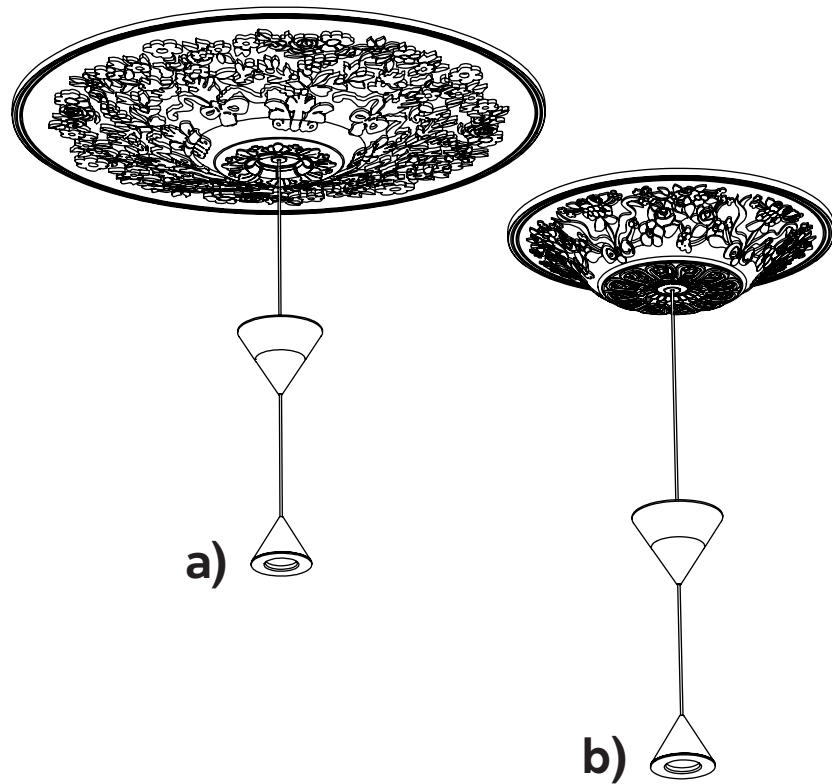

Moonbloom

KARMAN

SE256 1B INT
SE256 2B INT
SE256 3B INT
SE256 4B INT

SE256 5B INT
SE256 6B INT
SE256 7B INT
SE256 8B INT

Karman srl

Via A. Grandi, San Martino del piano, 61034 Fossombrone (PU), Italy
p.iva 02175640412 tel +39 0721 71 5042 r.a fax +39 0721 716640 - www.karmanitalia.it

220-240 V.
led 16,8W top
led 8,4W bottom

C - 01

F

B

A

1

chemical agents

chemical agents