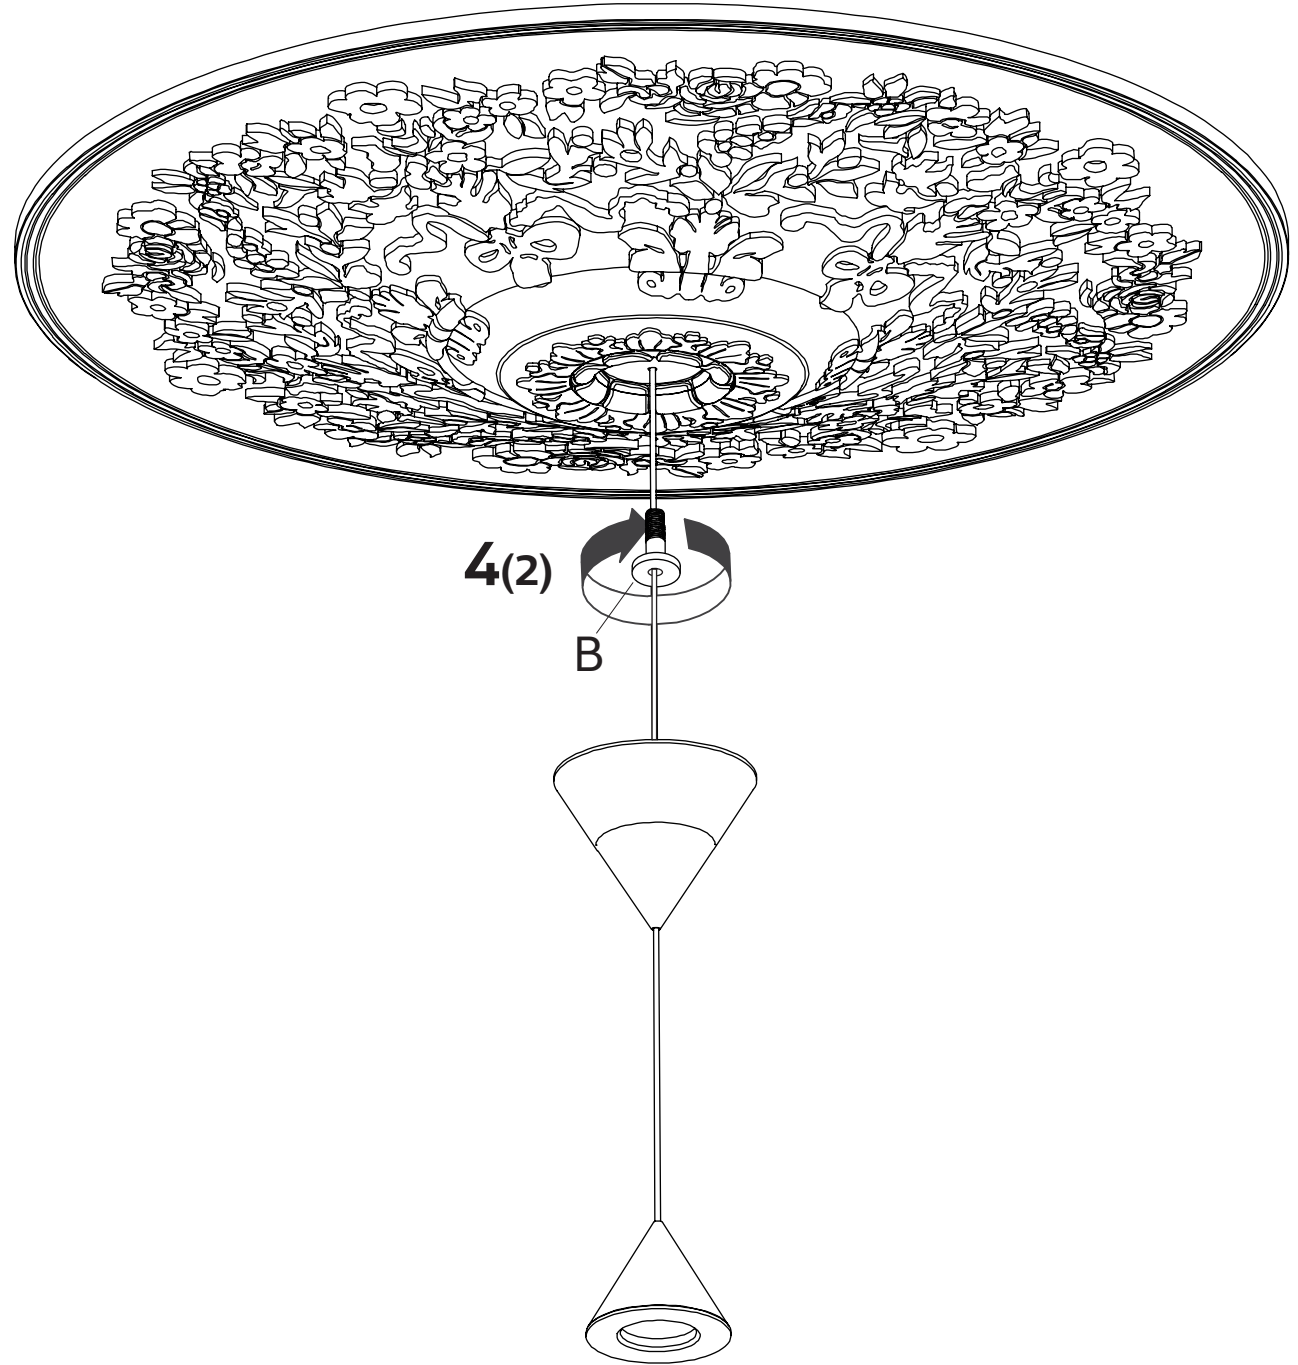

Moonbloom

KARMAN

SE256 1B INT
SE256 2B INT
SE256 3B INT
SE256 4B INT

SE256 5B INT
SE256 6B INT
SE256 7B INT
SE256 8B INT

Karman srl

Via A. Grandi, San Martino del piano, 61034 Fossombrone (PU), Italy
p.iva 02175640412 tel +39 0721 71 5042 r.a fax +39 0721 716640 - www.karmanitalia.it

220-240 V.
led 16,8W top
led 8,4W bottom

C - 01

F

B

A

1

chemical agents

chemical agents