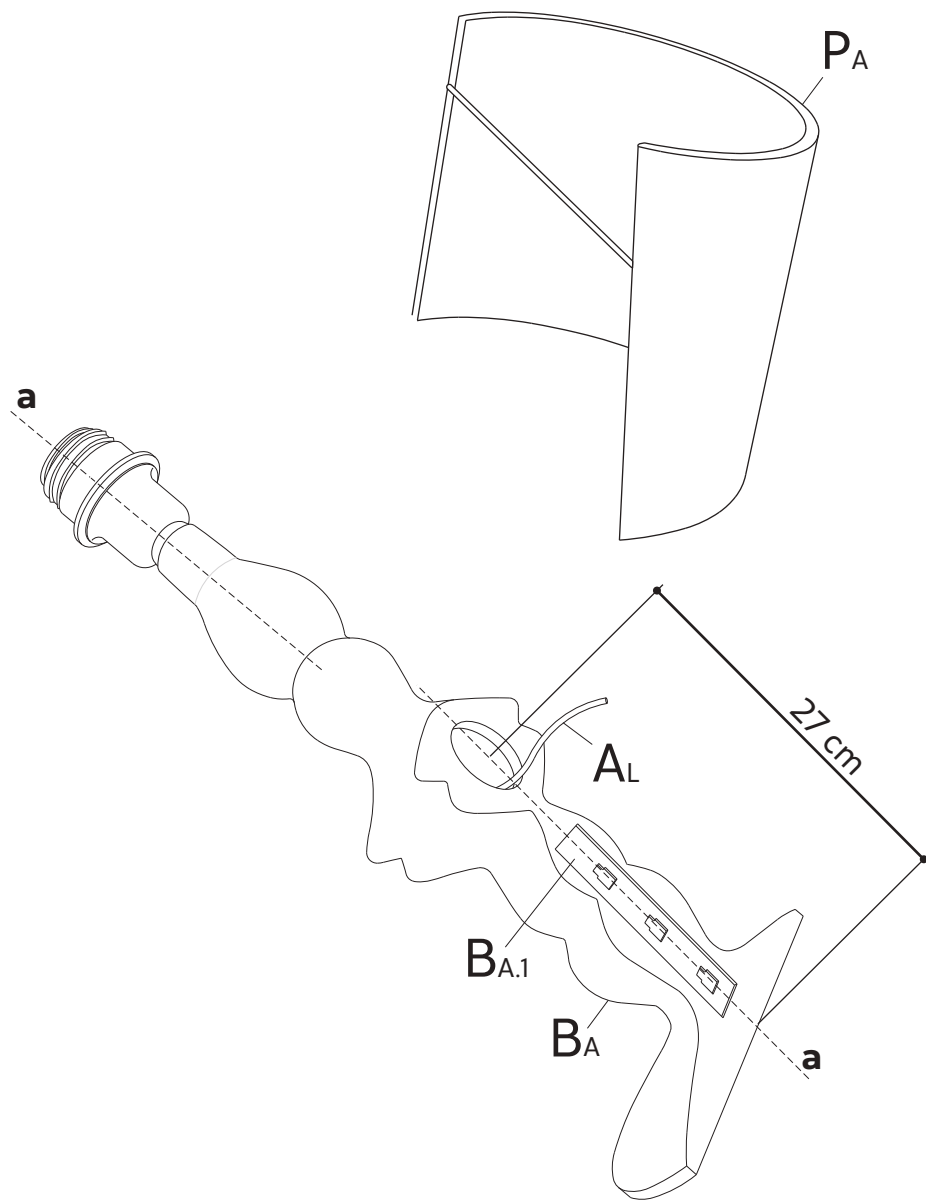

ALÌ E BABÀ

AP625CBS
AP625LS

220-240 V.
max 1x52W - E27

Karman srl

Via A. Grandi, San Martino del piano, 61034 Fossombrone (PU), Italy - p.iva 02175640412 tel +39 0721 71 5042 r.a fax +39 0721 716640 - www.karmanitalia.it

1x B_{A.2}

4x F

1x M

1x B

1