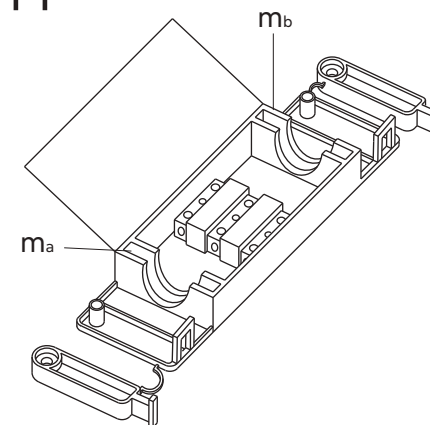

ALÌ E BABÀ

AP625CBS
AP625LS

220-240 V.
max 1x52W - E27

Karman srl

Via A. Grandi, San Martino del piano, 61034 Fossombrone (PU), Italy - p.iva 02175640412 tel +39 0721 71 5042 r.a fax +39 0721 716640 - www.karmanitalia.it

1x B_{A.2}

4x F

1x M

1x B

1