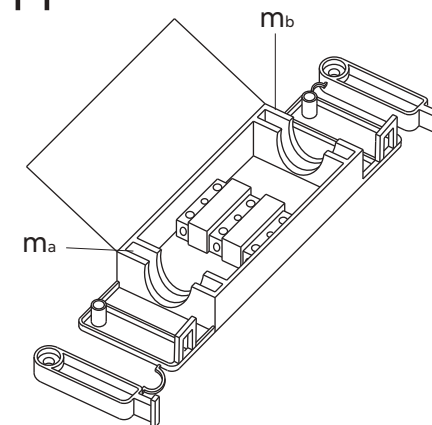

1x **BA.2**

4x **F**

1x **M**