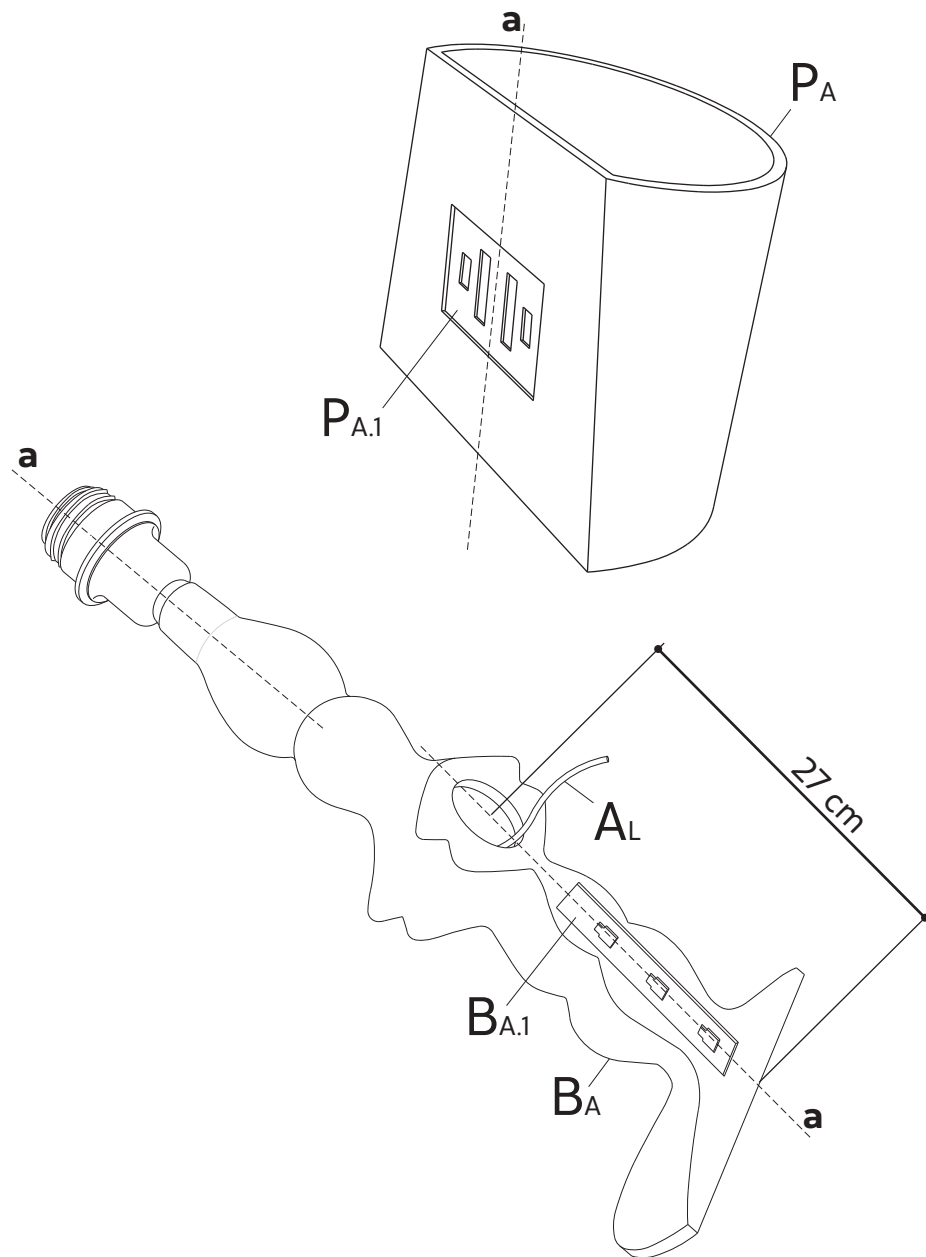

ALÌ E BABÀ

AP625B
AP625

220-240 V.
max 1x60W - E27

Karman srl

Via A. Grandi, San Martino del piano, 61034 Fossombrone (PU), Italy - p.iva 02175640412 tel +39 0721 71 5042 r.a fax +39 0721 716640 - www.karmanitalia.it