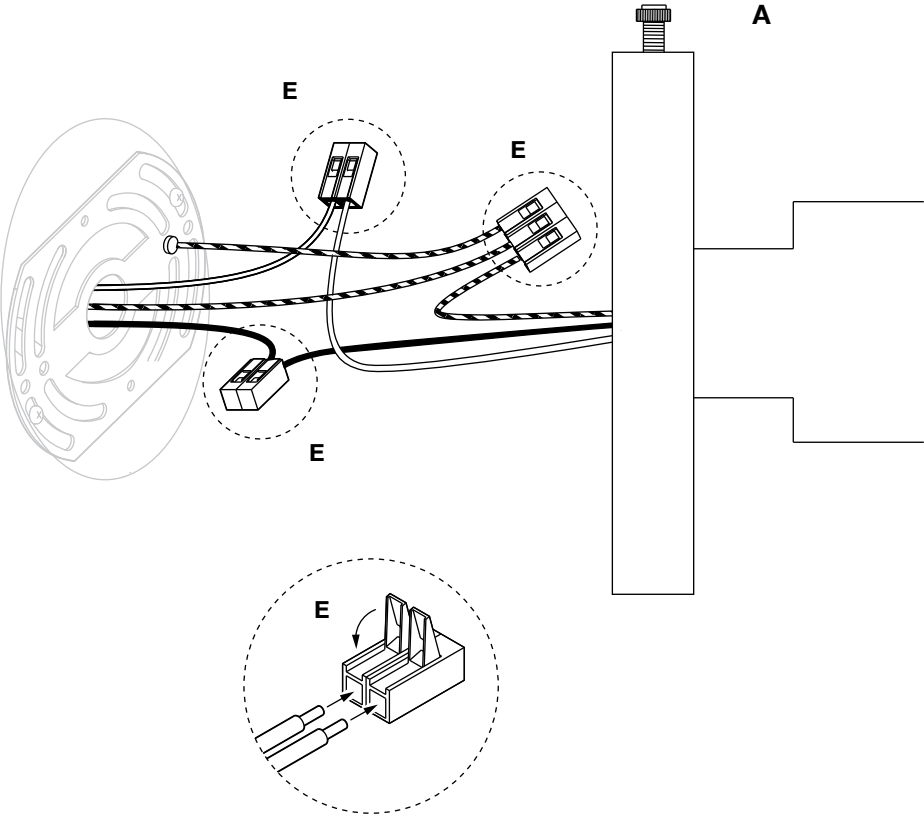

2

English
Live
Français
Sous tension

English
Neutral
Français
Neutre

English
Ground
Français
Neutre