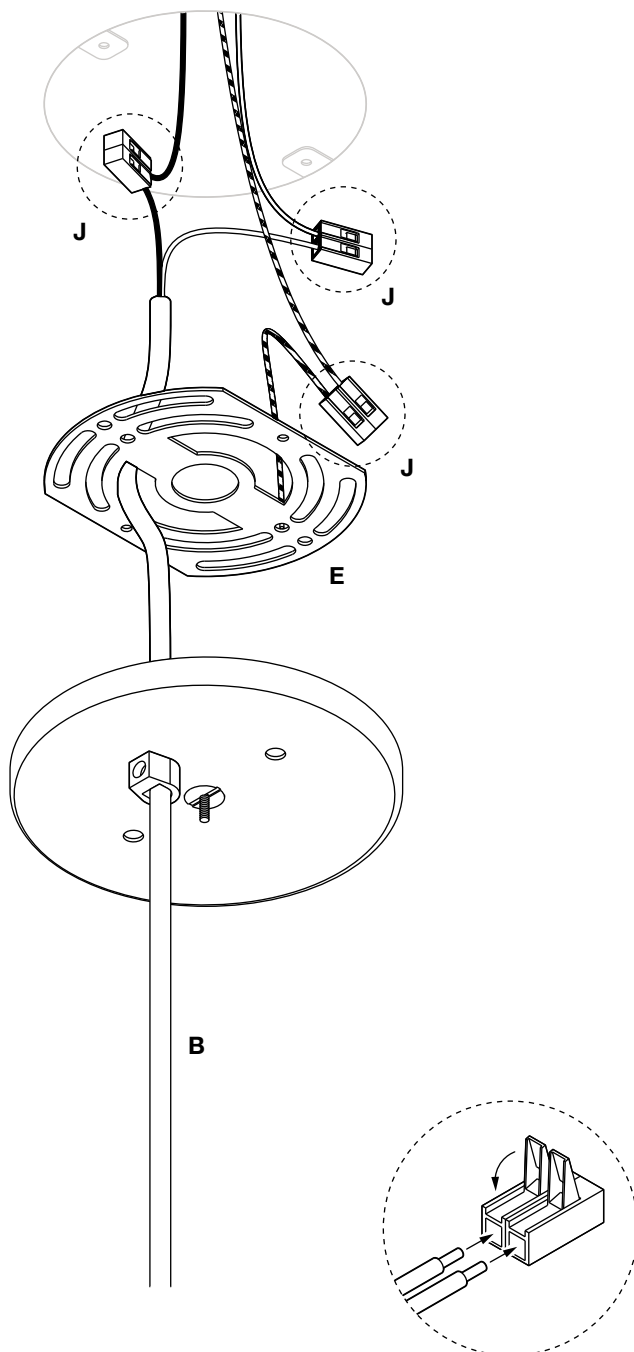

1

English
Live
Français
Sous tension

English
Neutral
Français
Neutre

English
Ground
Français
Terre