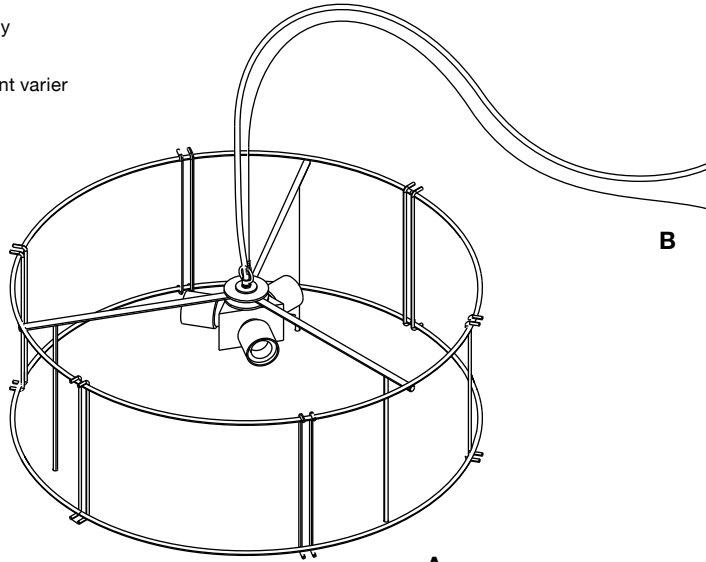

English

Size and appearance may vary

Français

La taille et l'apparence peuvent varier

English

Quantity may vary

Français

La quantité peut varier