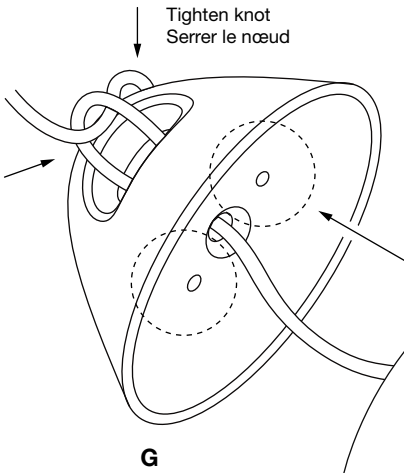

Before installing

Disconnect power: Use voltmeter to verify that there is no voltage present on the switch wire.

Tip: Hang a card in the fuse box so no one accidentally turns on the power.

Check with a cable locator if there are no electrical lines running through the spot where you want to drill. Otherwise there can be a risk of short circuits.

Vérifier avec un localisateur de câble s'il n'y a pas de fils électriques qui traversent l'endroit où vous voulez percer. Sinon, il peut y avoir un risque de court-circuit.

G

J

H

A

B

C (x2)

D

E

F (x2)

1

Lightbulb not included
Ampoule non incluse

2

3

4

Shake to ensure globe
is attached

Agiter pour s'assurer
que le globe est fixé

 Live
Sous tension

 Neutral
Neutre

 Ground
Terre

6

Seattle

3220 1st. Ave. S. Suite 400
Seattle, WA 98134
(206) 420-3912
seattle@graypants.com

Amsterdam