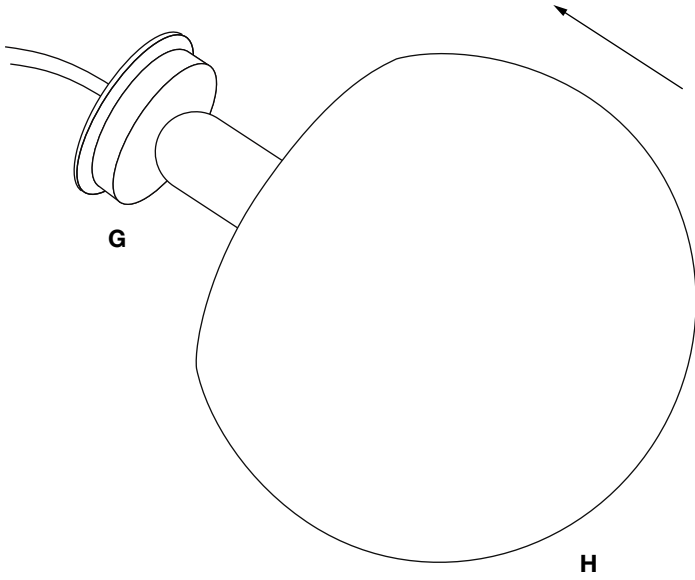

Avertissement

- Consulter un électricien agréé avant de câbler au plafond.
- Installer dans un endroit qui a beaucoup d'espace autour de la lumière.
- Tenir à l'écart de la lumière directe du soleil.
- Maintenir au moins 31 cm entre la lampe et la canopée.

Vérifier avec un localisateur de câble s'il n'y a pas de fils électriques qui traversent l'endroit où vous voulez percer. Sinon, il peut y avoir un risque de court-circuit.

G

J

H

A

B

C (x2)

D

E

F (x2)

1

Lightbulb not included
Ampoule non incluse

2

3

4

Shake to ensure globe
is attached

Agiter pour s'assurer
que le globe est fixé

 Live
Sous tension

 Neutral
Neutre

 Ground
Terre

6

Seattle

3220 1st. Ave. S. Suite 400
Seattle, WA 98134
(206) 420-3912
seattle@graypants.com

Amsterdam