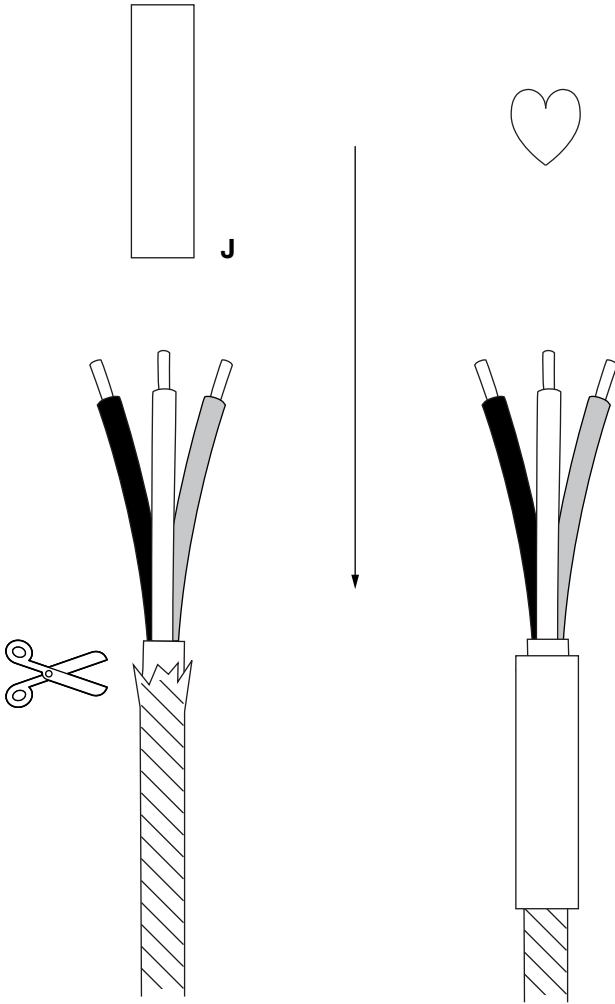

Before installing

Disconnect power: Use voltmeter to verify that there is no voltage present on the switch wire.

Tip: Hang a card in the fuse box so no one accidentally turns on the power.

Check with a cable locator if there are no electrical lines running through the spot where you want to drill. Otherwise there can be a risk of short circuits.

Avertissement

- Consulter un électricien agréé avant de câbler au plafond.
- Installer dans un endroit qui a beaucoup d'espace autour de la lumière.
- Tenir à l'écart de la lumière directe du soleil.
- Maintenir au moins 31 cm entre la lampe et la canopée.

Vérifier avec un localisateur de câble s'il n'y a pas de fils électriques qui traversent l'endroit où vous voulez percer. Sinon, il peut y avoir un risque de court-circuit.

G

J

H

A

B

C (x2)

D

E

F (x2)

1

Lightbulb not included
Ampoule non incluse

2

3

4

Shake to ensure globe
is attached