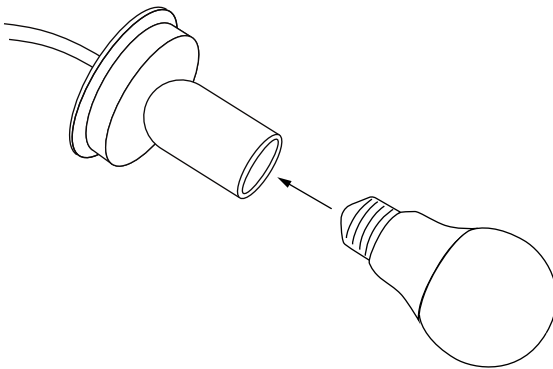

booi®

Installation instructions Instructions d'installation

Max 15W LED, 2700K, E26, 120V

CE

Warnings

- Consult a licensed electrician before wiring to the ceiling.
- Install in a location that has plenty of room around the light.
- Keep away from direct sunlight.
- Maintain at least 12in (31cm) between the lamp and canopy.

Avertissement

- Consulter un électricien agréé avant de câbler au plafond.
- Installer dans un endroit qui a beaucoup d'espace autour de la lumière.
- Tenir à l'écart de la lumière directe du soleil.
- Maintenir au moins 31 cm entre la lampe et la canopée.

Vérifier avec un localisateur de câble s'il n'y a pas de fils électriques qui traversent l'endroit où vous voulez percer. Sinon, il peut y avoir un risque de court-circuit.

G

J

H

A

B

C (x2)

D

E

F (x2)

1

Lightbulb not included
Ampoule non incluse

2

3

4

Shake to ensure globe
is attached