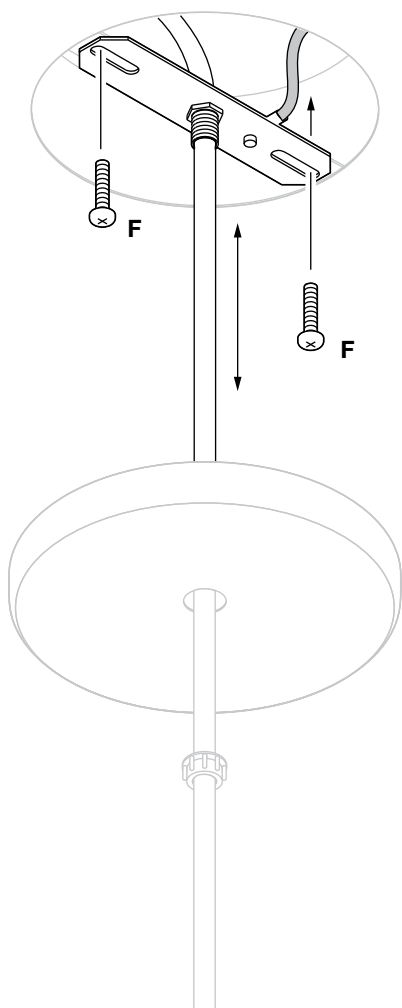

booi®

Installation instructions Instructions d'installation

Max 15W LED, 2700K, E26, 120V

CE

Warnings

- Consult a licensed electrician before wiring to the ceiling.
- Install in a location that has plenty of room around the light.
- Keep away from direct sunlight.
- Maintain at least 12in (31cm) between the lamp and canopy.

Avertissement

- Consulter un électricien agréé avant de câbler au plafond.
- Installer dans un endroit qui a beaucoup d'espace autour de la lumière.
- Tenir à l'écart de la lumière directe du soleil.
- Maintenir au moins 31 cm entre la lampe et la canopée.

E

F (x2)

1

Lightbulb not included
Ampoule non incluse

2

3

4

Shake to ensure globe
is attached

Agiter pour s'assurer
que le globe est fixé

 Live
Sous tension

 Neutral
Neutre

 Ground
Terre

6

Seattle

3220 1st. Ave. S. Suite 400
Seattle, WA 98134
(206) 420-3912
seattle@graypants.com

Amsterdam