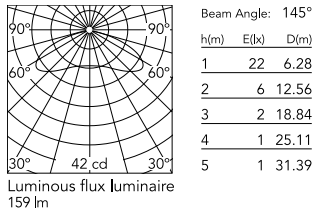

### Photometric Files

[LDT / IES](#) ZIP

### Technical Drawings

[2D](#) ZIP

[3D](#) ZIP

## Schematic light drawing