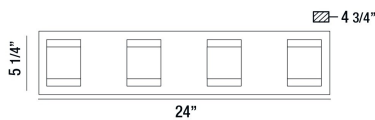

### PRODUCT DETAILS

No.	:	35686-019
Product Color	:	CHROME
Product Material	:	METAL
Shade / Accent Colour	:	CLEAR
Shade / Accent Material	:	CRYSTAL-LIKE GLASS
Width	:	24"
Height	:	5.25"
Ext	:	4.75"
Weight	:	8.8lbs

### TECHNICAL DETAILS

Canopy / Backplate Length	:	24"
Canopy / Backplate Height	:	1.25"
Canopy / Backplate Width	:	5.25"
Location	:	DAMP
Approval	:	