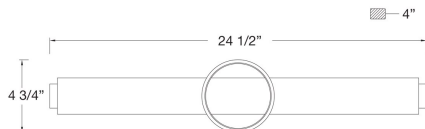

### PRODUCT DETAILS

No.	:	39317-032
Product Color	:	BLACK
Shade / Accent Colour	:	BLACK
Width	:	24.5"
Height	:	4.75"
Ext	:	4"
Weight	:	3.7lbs

### TECHNICAL DETAILS

Canopy / Backplate Height	:	1.25"
Canopy / Backplate Dia.	:	4.75"