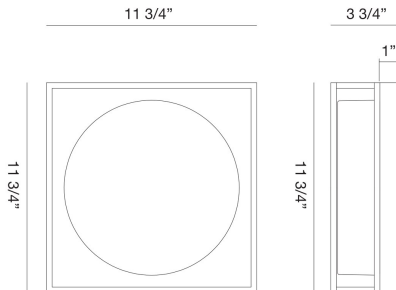

### PRODUCT DETAILS

No.	:	39332-035
Product Color	:	BLACK
Shade / Accent Colour	:	BLACK
Length	:	12"
Width	:	12"
Height	:	4"
Weight	:	9lbs

### TECHNICAL DETAILS

Canopy / Backplate Length	:	12"
Canopy / Backplate Height	:	1"
Canopy / Backplate Width	:	12"