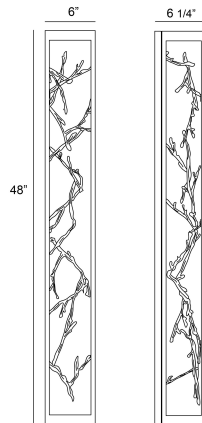

### PRODUCT DETAILS

No.	:	38638-015
Product Color	:	BRONZE/GOLD
Product Material	:	METAL
Shade / Accent Material	:	~
Width	:	6"
Height	:	48"
Ext	:	6.25"
Weight	:	25.4lbs

### TECHNICAL DETAILS

Canopy / Backplate Length	:	48"
Canopy / Backplate Height	:	0.75"
Canopy / Backplate Width	:	6.25"
Location	:	DRY
Approval	:	
Title 24	:	Yes